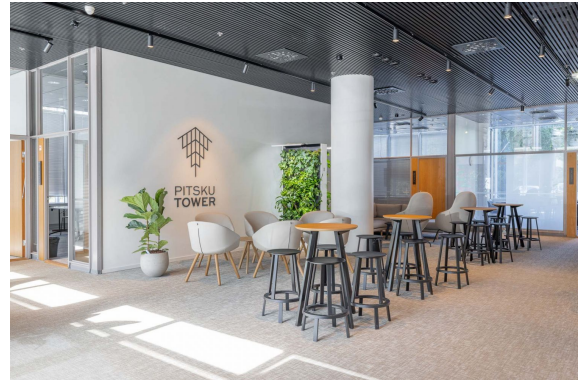

### Vuokrataan

KIINTEISTÖ Pitäjänmäen yritysalueen sydämessä on tarjolla modernia ja valoisaa toimistotilaa. Pitsku Tower on Helsingin seitsemänneksi korkein rakennus, 70 metriä ja 17 kerrosta - tervetuloa näköalatoimistoon, jossa mieli lepää valloittavia näkymiä katsellessa. Kiinteistöstä löytyy joustavasti erikokoisia tiloja niin isolle kuin pienelle yritykselle: olipa tilatarpeesi yli 1000 m<sup>2</sup> tai yksittäinen huone toimitshotellista...

### Yleiskuvaus

KIINTEISTÖ Pitäjänmäen yritysalueen sydämessä on tarjolla modernia ja valoisa toimistotilaa. Pitsku Tower on Helsingin seitsemänneksi korkein rakennus, 70 metriä ja 17 kerrosta - tervetuloa näköalatoimistoon, jossa mieli lepää valloittavia näkymiä katsellessa. Kiinteistöstä löytyy joustavasti erikokoisia tiloja niin isolle kuin pienelle yritykselle: olipa tilatarpeesi yli 1000 m<sup>2</sup> tai yksittäinen huone toimistohotellista, Pitsku Tower tarjoaa vaihtoehtoja. Toimistotilat muokataan yrityksesi tarpeiden mukaiseksi - ideoidaan yhdessä, kuinka tilat palvelisivat yritystänne parhaiten! ALUE Pitsku Toweriin on helppo tulla niin julkisilla kuin omalla autolla. Raide-Jokerin lähin pysäkki on n. 5 minuutin kävelymatkan päässä ja Pitäjänmäen juna-asemallekin on vain 10 minuutin kävelymatka. Lisäksi kohde on saavutettavissa usealla bussilla. Helsingin keskustaan matka kestää julkisilla alle puoli tuntia. Mikäli kuljet autolla, Pitsku Toweriin pääsee helposti esimerkiksi Kehä I:stä sekä Vihdintietä pitkin. Pysäköintipaikkoja on pihalla sekä hallissa. PALVELUT Pitsku Towerissa on vuokralaisten käytössä aulapalvelu. Aulatilat on remontoitu muutama vuosi sitten ja ne tarjoavat edustavan käyntikortin yrityksellesi. Lisäksi kiinteistössä on vuokrattavia neuvottelutiloja laadukkailla etäyhteyksillä, sekä iso saunatila ylimmässä 17. kerroksessa. Työmatkapyöräilijöille löytyy pyöräparkki sekä sosiaalitilat. Katso video kiinteistöstä ja lue lisää: [www.pitskutower.fi](http://www.pitskutower.fi)