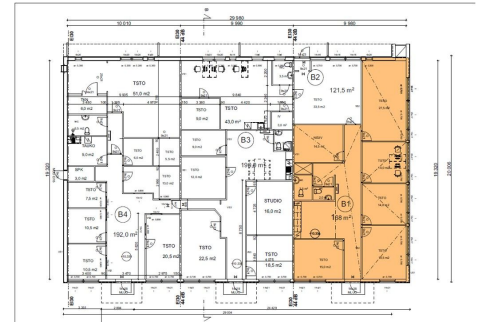

Toimitilaa Zateellitintie 17, 90440 Kempele

Vuokrataan

Tämä hyvin pidetty 168 m² toimistotila tarjoaa yrityksellesi toimivan arjen ja selkeät puitteet työntekoon. Zateelliitin alueen vahva vetovoima, näkyvä sijainti ja sujuvat yhteydet tekevät tilasta erinomaisen vaihtoehdon yritykselle, joka arvostaa helppoutta ja käytännöllisyyttä. Miksi tämä tila? Selkeäpohjainen ja tehokas kokonaisuus - tilat sopivat avotyöhön, tiimeille tai erillisiin työhuoneisiin. Paljon...

Tilatyyppi

Toimistotilaa	168 m ²
Yhteensä	168 m ²

Tilan tarjoaja

Colliers Finland Oy

p. 046-875 2828

toimitilat@colliers.com | saija.ylinen@colliers.com

<http://www.collierstoimitilat.com>

Toimitilaa Zatelliitintie 17, 90440 Kempele

Yleiskuvaus

Tämä hyvin pidetty 168 m² toimistotila tarjoaa yrityksellesi toimivan arjen ja selkeät puitteet työntekoon. Zatelliitin alueen vahva vetovoima, näkyvä sijainti ja sujuvat yhteydet tekevät tilasta erinomaisen vaihtoehdon yritykselle, joka arvostaa helppoutta ja käytännöllisyyttä. Miksi tämä tila? Selkeäpohjainen ja tehokas kokonaisuus - tilat sopivat avotyöhön, tiimeille tai erillisiin työhuoneisiin. Paljon luonnonvaloa - isot ikkunat tuovat tilaan energisyyttä ja viihtyisyyttä. Hyvät pysäköintimahdollisuudet suoraan kiinteistön yhteydessä. Saumattomat kulkuyhteydet valtateiden läheisyydessä. Palvelut ja lounaspaikat lähellä, mikä tekee arjesta sujuvaa sekä henkilöstölle että asiakkaille. Tila sopii erityisesti yrityksille, jotka etsivät vaivattomasti käyttöönotettavaa, edustavaa ja helposti muokattavaa toimistotilaa kasvavalla ja aktiivisella alueella.