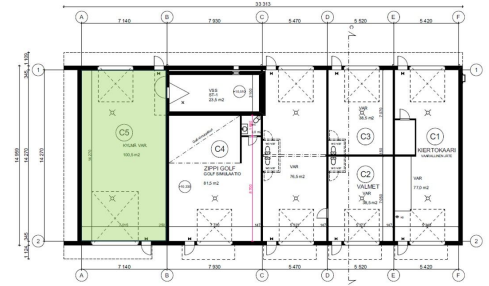

Toimitilaa Zatelliitintie 17, 90440 Kempele

Vuokrataan

Zatelliitintie 17 Kempele vuokrataan 100,5m² lämmittämätön varastotila ja sen yhteydessä oleva VSS-varasto. Hallissa on molemmin puolin nosto-ovi ja se on läpi ajettavissa. Tervetuloa Zatelliitipark-kiinteistöön Zatelliitin alueelle, Kempeleen sydämeen, jossa uudehkot toimitilat ja loistava näkyvyys moottoritiele tekevät kiinteistöstä houkuttelevan paikan yrityksille. Sijainti on toimiva kehittyvällä, dy...

Tilatyyppe

Varastotilaa	100.5 m ²
Yhteensä	100.5 m ²

Tilan tarjoaja

Colliers Finland Oy

p. 046-875 2828

toimitilat@colliers.com | saija.ylinen@colliers.com

<http://www.collierstoimitilat.com>

Toimitilaa Zatelliitintie 17, 90440 Kempele