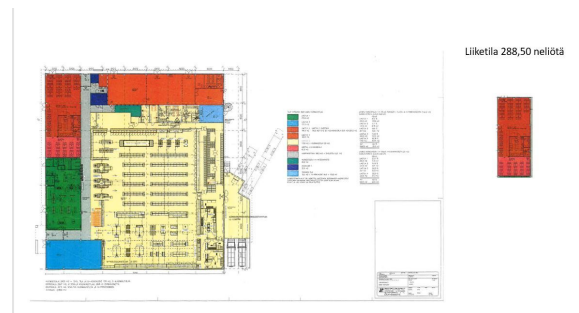

Tilatyyppi

Yhteensä 288.5 m²

Tilan tarjoaja

Colliers Finland Oy

p. 046-875 2828

toimitilat@colliers.com | saija.ylinen@colliers.com

<http://www.collierstoimitilat.com>