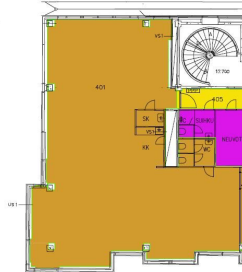

### Vuokrataan

Vuokrattavissa 4. kerroksen 215 m<sup>2</sup> toimistotila. KOy Tilkan Paletti on vuonna 1989 rakennettu kiinteistö aivan Tilkan sairaalan vieressä Mannerheimintien varressa. Kohteessa on tarjolla toimisto- ja varastotilaa. Kiinteistössä on vuokrattavana autopaikkoja parkkihallista. Liikenneyhteydet ovat erinomaiset, sillä raitiovaunu- ja bussipysäkki sijaitsevat kiinteistön edessä.

#### Tilatyypit

Toimistotilaa	215 m <sup>2</sup>
Yhteensä	215 m <sup>2</sup>