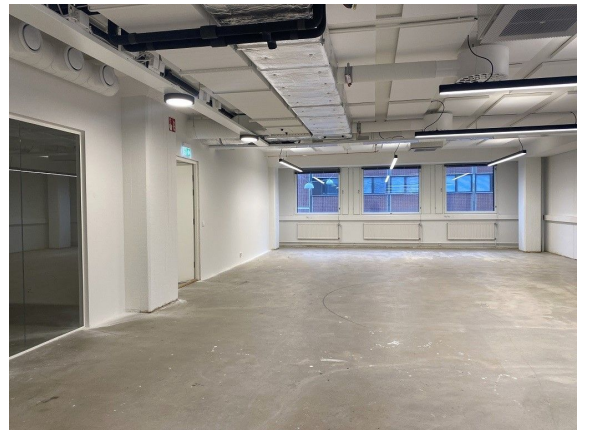

Toimitilaa Elimäenkatu 15, 00510 Helsinki

Vuokrataan

Vuokrataan tyylikästä ja modernia toimistotilaa uudistetusta Vallilan Kravattitehtaasta. Avotoimiston lisäksi kaksi neuvotteluhuonetta ja kaksi wc:tä. Yhteiskäyttöinen keittiö ja taukotila. Kiinteistö on saneerattu kokonaisuudessaan vastaamaan tämän päivän toimistokäyttäjien tarpeita. Talossa hyvät palvelut vuokralaisille, kuten aulapalvelu, erikseen vuokrattavia neuvottelutiloja ja tasokas lounasravintola. ...

Yleiskuvaus

Vuokrataan tyylikästä ja modernia toimistotilaa uudistetusta Vallilan Kravattitehtaasta. Avotoimiston lisäksi kaksi neuvotteluhuonetta ja kaksi wc:tä. Yhteiskäyttöinen keittiö ja taukotila. Kiinteistö on saneerattu kokonaisuudessaan vastaamaan tämän päivän toimistokäyttäjien tarpeita. Talossa hyvät palvelut vuokralaisille, kuten aulapalvelu, erikseen vuokrattavia neuvottelutiloja ja tasokas lounasravintola. Kiinteistöstä löytyy myös työmatkapyöräilijöille suihkutilat ja kuivaushuone vaatteille, lainapyöriä vuokralaisille sekä pysäköintipaikkoja ja sähköautojen latauspisteitä. Vallilaan pääsee kulkemaan kätevästi myös bussilla tai raitiovaunulla. Lisätietoja soita 020 730 4530 tai info@repoint.fi. Palvelumme on tilanhakijalle ilmainen.