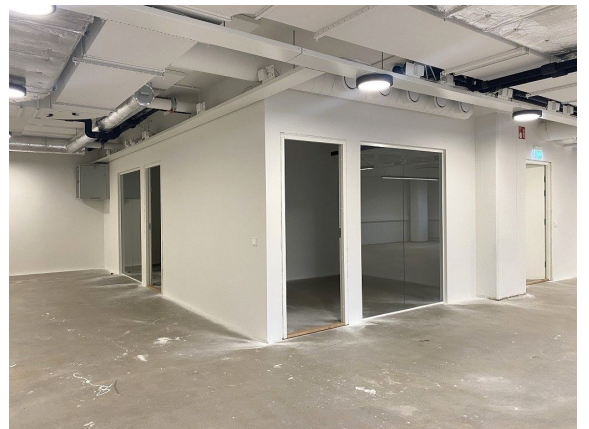

Toimitilaa Elimäenkatu 15, 00510 Helsinki

Vuokrataan

Vuokrataan tyylikästä ja modernia toimistotilaa uudistetusta Vallilan Kravattitehtaasta. Avotoimiston lisäksi kaksi neuvotteluhuonetta ja kaksi wc:tä. Yhteiskäyttöinen keittiö ja taukotila. Kiinteistö on saneerattu kokonaisuudessaan vastaamaan tämän päivän toimistokäyttäjien tarpeita. Talossa hyvät palvelut vuokralaisille, kuten aulapalvelu, erikseen vuokrattavia neuvottelutiloja ja tasokas lounasravintola. ...

Tilatyyppi

Toimistotilaa	188 m ²
Yhteensä	188 m ²

Tilan tarjoaja

Repoint Toimitilat Oy

p. 020 730 4530

info@repoint.fi

<https://repoint.fi/>

Toimitilaa Elimäenkatu 15, 00510 Helsinki

Yleiskuvaus

Vuokrataan tyylikästä ja modernia toimistotilaa uudistetusta Vallilan Kravattitehtaasta. Avotoimiston lisäksi kaksi neuvotteluhuonetta ja kaksi wc:tä. Yhteiskäyttöinen keittiö ja taukotila. Kiinteistö on saneerattu kokonaisuudessaan vastaamaan tämän päivän toimistokäyttäjien tarpeita. Talossa hyvät palvelut vuokralaisille, kuten aulapalvelu, erikseen vuokrattavia neuvottelutiloja ja tasokas lounasravintola. Kiinteistöstä löytyy myös työmatkapyöräilijöille suihkutilat ja kuivaushuone vaatteille, lainapyöriä vuokralaisille sekä pysäköintipaikkoja ja sähköautojen latauspisteitä. Vallilaan pääsee kulkemaan kätevästi myös bussilla tai raitiovaunulla. Lisätietoja soita 020 730 4530 tai info@repoint.fi. Palvelumme on tilanhakijalle ilmainen.