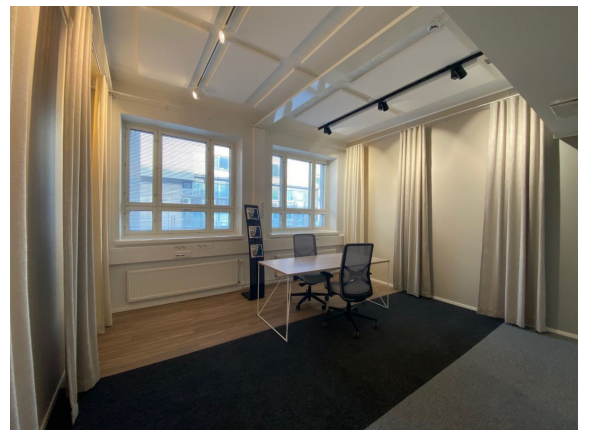

Toimitilaa Lemuntie 3, 00510 Helsinki

Vuokrataan

Vuokrataan pientoimistotila Vallilan Akseli & Elinasta. Kompakti 31 m² toimisto, jossa yhteiskäyttöiset sosiaalitulat. Tila on tällä hetkellä betonipinnoilla ja odottaa seuraavan vuokralaisen räätälöintejä. Ilmoituksen kuvat ovat yleiskuvia kiinteistön tiloista. Vallilan Akseli & Elina on suomalaista teollisuushistoriaa henkivä laadukkaiden toimistotilojen kokonaisuus keskellä kehittyvintä Helsinkiä. Hyvien y...

Yleiskuvaus

Vuokrataan pientoimistotila Vallilan Akseli & Elinasta. Kompakti 31 m² toimisto, jossa yhteiskäyttöiset sosiaalitulat. Tila on tällä hetkellä betonipinnoilla ja odottaa seuraavan vuokralaisen räätälöintejä. Ilmoituksen kuvat ovat yleiskuvia kiinteistön tiloista. Vallilan Akseli & Elina on suomalaista teollisuushistoriaa henkivä laadukkaiden toimistotilojen kokonaisuus keskellä kehittyvintä Helsinkiä. Hyvien yhteyksien äärellä sijaitsevat entinen radioverstas ja linja-autojen koritehdas on nyt herätetty uuteen kukoistukseensa viihtyisinä toimitiloina kaikenlaisille yrityksille ja yhteisöille. Lisätietoja soita 020 730 4530 tai info@repoint.fi. Palvelumme on tilanhakijalle ilmainen.