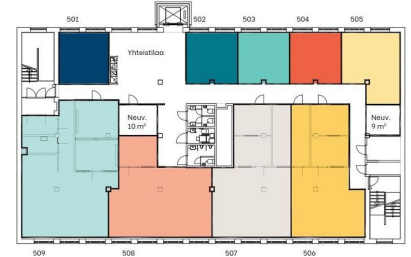

Toimitilaa Lemuntie 7, 00510 Helsinki

Vuokrataan

Vuokrataan kalustettua pientoimistotilaa Vallilan Akseli & Elinasta. Kompakteja ja moderneja 22 - 105 m² toimistoja, joissa yhteiskäyttöiset sosiaalililat. Myös siivous, sähkö ja jopa kahvit kuuluvat samaan sopimukseen! Saat toimiston käyttösi muutamassa viikossa ja sopimukset ovat joustavia. Vallilan Akseli & Elina on suomalaista teollisuushistoriaa henkivä laadukkaiden toimistotilojen kok...

Tilatyyppi

Toimistotilaa	73 m ²
Yhteensä	73 m ²

5. kerros

- 501, 22,5 m²
- 502, 22,5 m²
- 503, 22,5 m²
- 504, 22,5 m²
- 505, 32,0 m²
- 506, 73 m²
- 507, 78 m²
- 508, 70 m²
- 509, 104 m²

Tilan tarjoaja

Repoint Toimitilat Oy