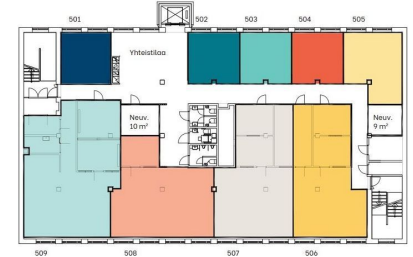

### Vuokrataan

Vuokrataan kalustettua pientoimistotilaa Vallilan Akseli & Elinasta. Kompakteja ja moderneja 22 - 105 m<sup>2</sup> toimistoja, joissa yhteiskäyttöiset sosiaalililat. Myös siivous, sähkö ja jopa kahvit kuuluvat samaan sopimukseen! Saat toimiston käyttöösi muutamassa viikossa ja sopimukset ovat joustavia. Vallilan Akseli & Elina on suomalaista teollisuushistoriaa henkivä laadukkaiden toimistotilojen kok...

### Tilatyyppe

Toimistotilaa	22 m <sup>2</sup>
Yhteensä	22 m <sup>2</sup>

#### 5. kerros

- 501, 22,5 m<sup>2</sup>
- 502, 22,5 m<sup>2</sup>
- 503, 22,5 m<sup>2</sup>
- 504, 22,5 m<sup>2</sup>
- 505, 32,0 m<sup>2</sup>
- 506, 73 m<sup>2</sup>
- 507, 78 m<sup>2</sup>
- 508, 70 m<sup>2</sup>
- 509, 104 m<sup>2</sup>