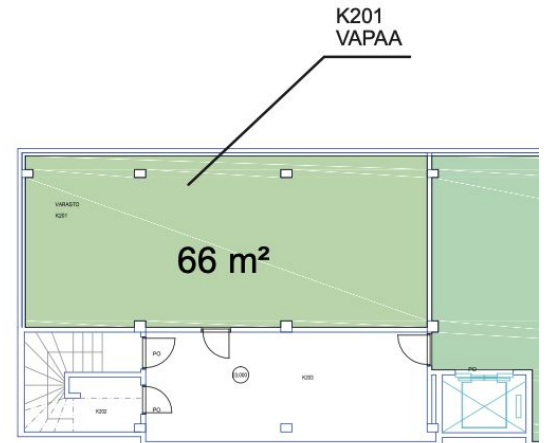

### Vuokrataan

Vuokrataan varastotilaa Vallilasta. Tilan korkeus 2,3 metriä, ei tavarahissiä. Vallilan Akseli & Elina on suomalaista teollisuushistoriaa henkivä laadukkaiden toimistotilojen kokonaisuus. Kiinteistössä on oma lounasravintola. Hyvien kulkuyhteyksien äärellä sijaitsevat entinen radioverstaas ja linja-autojen koritehdas on nyt herätetty uuteen kukoistukseensa viihtyisinä toimitiloina kaikenlaisille yr...

### Tilatyyppi

Varastotilaa	66 m <sup>2</sup>
Yhteensä	66 m <sup>2</sup>