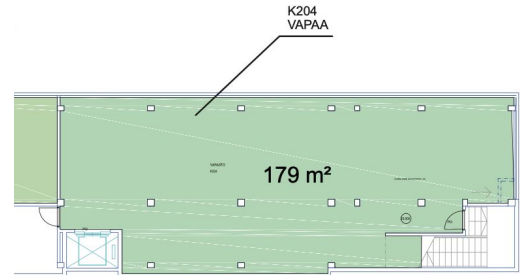

### Vuokrataan

Vuokrataan varastotilaa Vallilasta. Tilan korkeus 2,3 metriä. Ei tavarahissiä. Vallilan Akseli & Elina on suomalaista teollisuushistoriaa henkivä laadukkaiden toimistotilojen kokonaisuus. Kiinteistössä on oma lounasravintola. Hyvien kulkuyhteyksien äärellä sijaitsevat entinen radioverstas ja linja-autojen koritehdas on nyt herätetty uuteen kukoistukseensa viihtyisinä toimitiloina kaikenlaisille yr...

### Tilatyyppi

Varastotilaa	179 m <sup>2</sup>
Yhteensä	179 m <sup>2</sup>