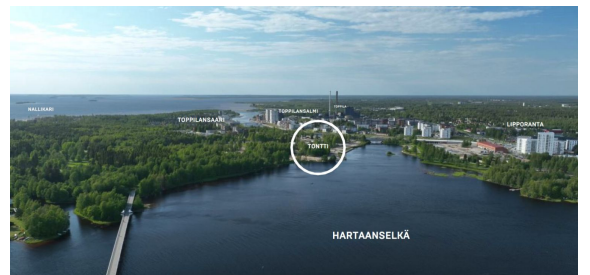

Toimitilaa Vaakunakyläntie 12, 90510 Oulu

Myydään

Myydään 2 upealla paikalla olevaa Terassitalojen liiketilaa vuoden 2025 asuntomessualueen vierestä. Rakentaminen aloitetaan piakkoin ja valmistuminen on arviolta joulukuksi 2027. Liiketilojen asemointi tulee olemaan kauniille Oulujoen suistoalueelle sekä Hartaanselälle päin. Liiketilojen terassialueet antavat kesäaamuisin lisätilaa aamukahvitteluun sekä hyvät puitteet antoisan työpäivän avaukseen.