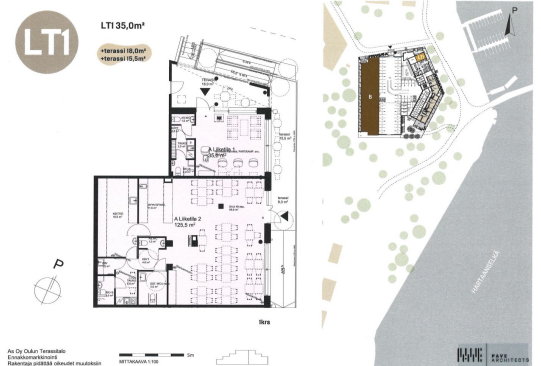

Toimitilaa Vaakunakyläntie 12, 90510 Oulu

Myydään

Myydään 2 upealla paikalla olevaa Terassitalojen liiketilaa vuoden 2025 asuntomessualueen vierestä. Rakentaminen aloitetaan piakkoin ja valmistuminen on arviolta joulukuksi 2027. Liiketilojen asemointi tulee olemaan kauniille Oulujoen suistoalueelle sekä Hartaanselälle päin. Liiketilojen terassialueet antavat kesäaamuisin lisätilaa aamukahvitteluun sekä hyvät puitteet antoisan työpäivän avaukseen.

Tilatyypit

Toimistotilaa	35 - 125.5 m ²
Liiketilaa	35 - 125.5 m ²
Yhteensä	35 - 161 m ²

Myyntihinta

LT1 velattomana 122.500EUR ja LT2 velattomana 443.500EUR.
Autohallipaikat velattomana 29.500EUR/kpl

Tilan tarjoaja