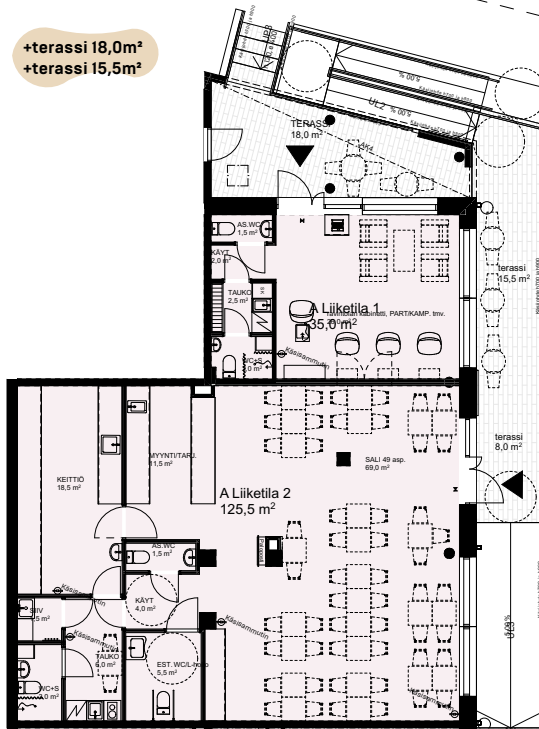

Vapautuu

Kohde valmistuu arviolta joulukuksi 2027

Rakennusvuosi

2027

Kerros

1/5

Toimitilaa Vaakunakyläntie 12, 90510 Oulu

LT2

LT2 125,5m²

+terassi 8,0m²

1krs

As Oy Oulun Terrassitalo
Ennakkomarkkinointi
Rakentaja pidättää oikeudet muutoksiin

MITTAKAAVA 1:100

PAVE
ARCHITECTS

Toimitilaa Vaakunakyläntie 12, 90510 Oulu

LT2

LT2 125,5m²

+terassi 8,0m²

1krs

As Oy Oulun Terassitalo
Ennakkomarkkinointi
Rakentaja pidättää oikeudet muutoksiin

PAVE
ARCHITECTS

Toimitilaa Vaakunakyläntie 12, 90510 Oulu

LT1

LT1 35,0m²

+terassi 18,0m²
+terassi 15,5m²

1krs

As Oy Oulun Terassitalo
Ennakkomarkkinointi
Rakentaja pidättää oikeudet muutoksiin

PAVE
ARCHITECTS