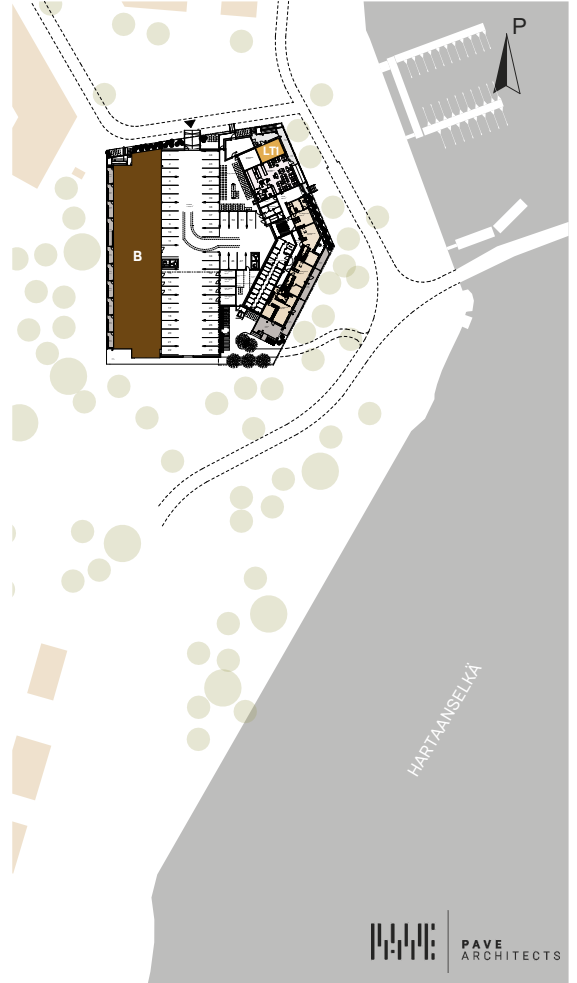

PAVE
ARCHITECTS