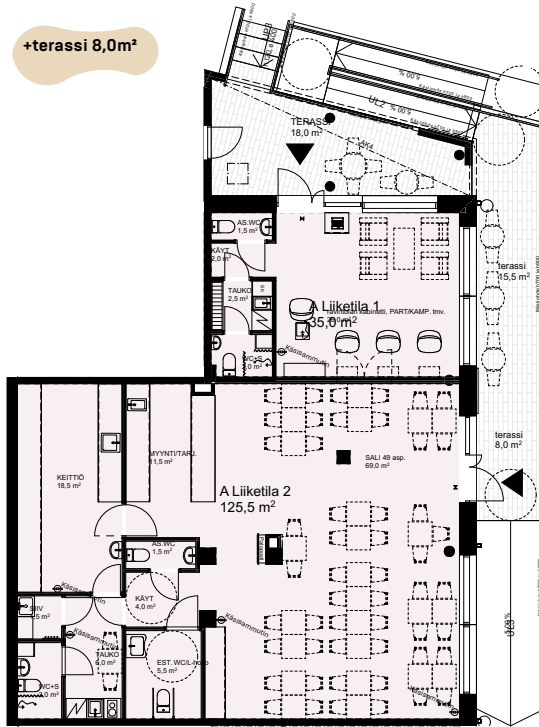

Vapautuu

Kohde valmistuu arviolta joulukuksi 2027

Rakennusvuosi

2027

Kerros

1/5

Toimitilaa Vaakunakyläntie 12, 90510 Oulu

LT2

LT2 125,5m²

+terassi 8,0m²

1krs

As Oy Oulun Terrassitalo
Ennakkomarkkinointi
Rakentaja pidättää oikeudet muutoksiin

MITTAKAAVA 1:100

PAVE
ARCHITECTS

Toimitilaa Vaakunakyläntie 12, 90510 Oulu

LT2

LT2 125,5m²

+terassi 8,0m²

1krs

As Oy Oulun Terassitalo
Ennakkomarkkinointi
Rakentaja pidättää oikeudet muutoksiin

PAVE
ARCHITECTS

Toimitilaa Vaakunakyläntie 12, 90510 Oulu

LT1

LT1 35,0m²