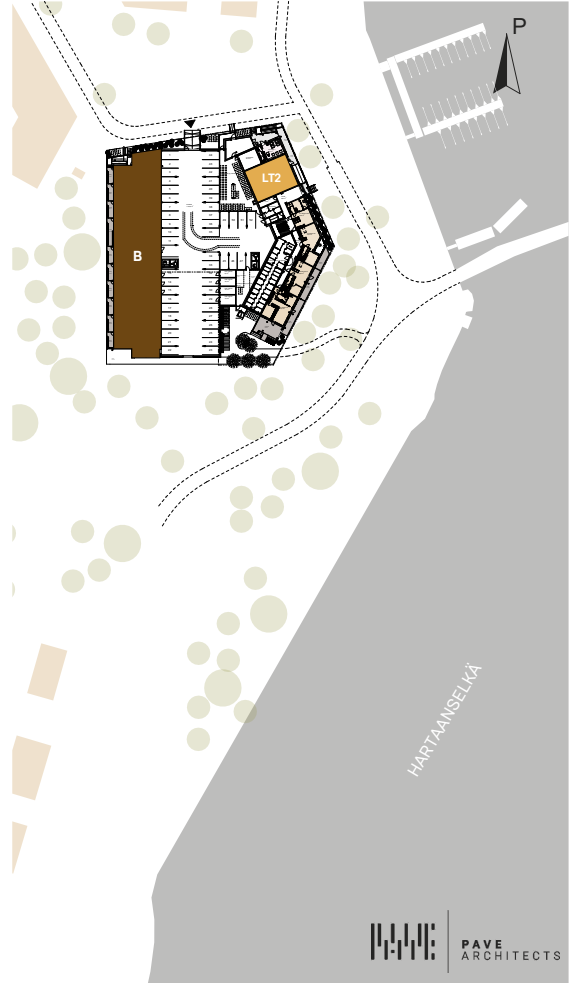

PAVE
ARCHITECTS