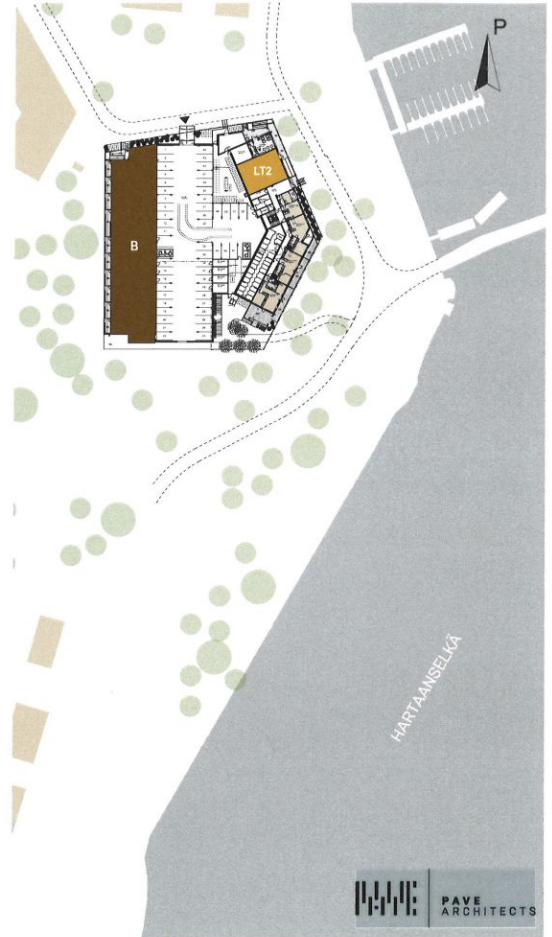

Toimitilaa Vaakunakyläntie 12, 90510 Oulu

Myydään

Myydään 2 upealla paikalla olevaa Terassitalojen liiketilaa vuoden 2025 asuntomessualueen vierestä. Rakentaminen aloitetaan piakkoin ja valmistuminen on arviolta joulukuksi 2027. Liiketilojen asemointi tulee olemaan kauniille Oulujoen suistoalueelle sekä Hartaanselälle päin. Liiketilojen terassialueet antavat kesäaamuisin lisätilaa aamukahvitteluun sekä hyvät puitteet antoisan työpäivän avaukseen.

Vapautuu

Kohde valmistuu arviolta joulukuksi 2027

Rakennusvuosi

2027

Kerros

1/5

Toimitilaa Vaakunakyläntie 12, 90510 Oulu

LT2

LT2 125,5m²

+terassi 8,0m²

1krs

As Oy Oulun Terrassitalo
Ennakkomarkkinointi
Rakentaja pidättää oikeudet muutoksiin

MITTAKAAVA 1:100

PAVE
ARCHITECTS

Toimitilaa Vaakunakyläntie 12, 90510 Oulu

LT2