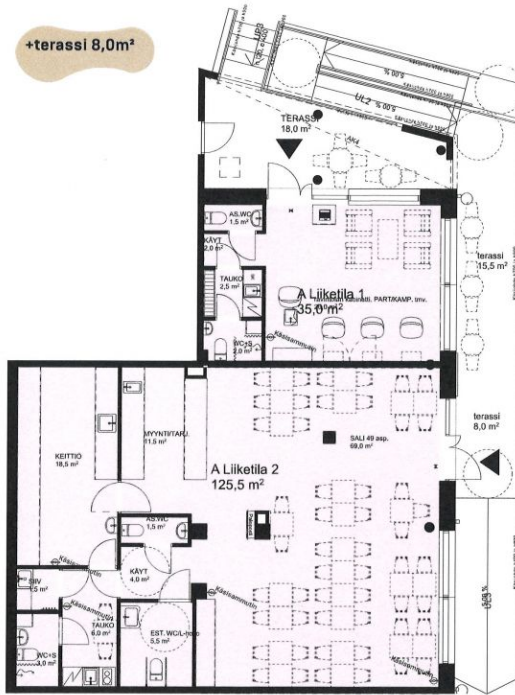

Tilatyypit

Toimistotilaa	35 - 125.5 m ²
Liiketilaa	35 - 125.5 m ²
Yhteensä	35 - 161 m ²

Myyntihinta

LT1 velattomana 122.500EUR ja LT2 velattomana 443.500EUR.
Autohallipaikat velattomana 29.500EUR/kpl

Tilan tarjoaja

Vapautuu

Kohde valmistuu arviolta joulukuksi 2027

Rakennusvuosi

2027

Kerros

1/5

Toimitilaa Vaakunakyläntie 12, 90510 Oulu

LT2

LT2 125,5m²

+terassi 8,0m²

1krs

As Oy Oulun Terrassitalo
Ennakkomarkkinointi
Rakentaja pidättää oikeudet muutoksiin

MITTAKAAVA 1:100

PAVE
ARCHITECTS

Toimitilaa Vaakunakyläntie 12, 90510 Oulu

LT2

LT2 125,5m²

+terassi 8,0m²

1krs

As Oy Oulun Terassitalo
Ennakkomarkkinointi
Rakentaja pidättää oikeudet muutoksiin

PAVE
ARCHITECTS

Toimitilaa Vaakunakyläntie 12, 90510 Oulu

LT1

LT1 35,0m²