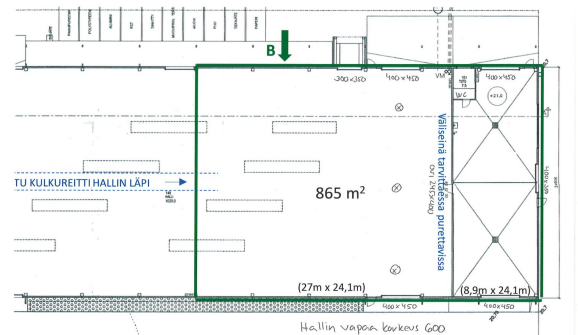

Vuokra

Tuotantohalliin 9,50EUR/m², korjaamohalliin 10,50EUR/m², Vuokriin lisätään hoitovuokra 2,0EUR/m², joka sisältää lämmityksen, normisähkön ja -veden. Vuokriin lisätään alv.