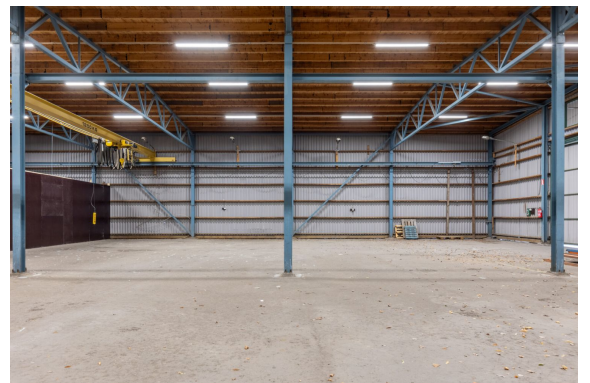

Toimitilaa Kuoppamäentie 11, 33800 Tampere

Vuokrataan

Tilatyyppi

Tuotantotilaa	423 - 1110 m ²
Yhteensä	423 m ²

Muuta

Erinomaisella sijainnilla aivan kaupungin keskustan tuntumassa, mikä takaa sujuvat yhteydet koko Tampereen seudulle. Kiinteistöstä on vuokrattavissa varastotilaa joka soveltuu monenlaisiin varastointitarpeisiin. Yksi varastoista on erillinen kylmävarasto, joka on varustettu sisäänajettavilla nosto-ovilla sekä 1250 kg:n siltanostimella, mikä lisää käytännöllisyyttä. Toisessa varastossa, päärakennuksen ensimmäisessä kerroksessa, on nosto-ovi ja sisäänajoluiska. Sijainti lähellä keskustaa tarjoaa myös helpon pääsyn alueen palveluihin. Kysy lisää Niklas Sivula kiinteistötahkola niklas.sivula@kiinteistotahkola.fi 050 472 8090