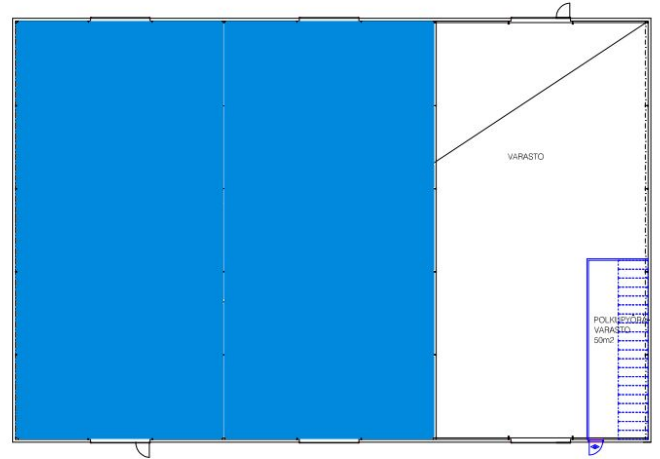

Toimitilaa Kuoppamäentie 11, 33800 Tampere

POHJIA 1:200