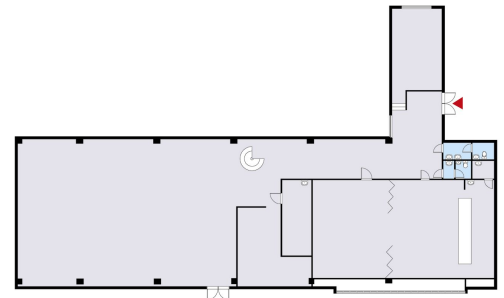

Toimitilaa Itälahdenkatu 25, 00210 Helsinki

Vuokrataan

Vuokrataan 2. kerroksen varasotila Helsingin Lauttasaassa. Kohde sijaitsee hyvien kulkuyhteyksien varrella Itälahdekadun ja Melkonkadun välissä. Kiinteistössä myös tavarahissi ja suuri saksinostin. Ota yhteyttä jos kiinnostuit niin kerromme lisää!

Tilatyyppi

Varasotilaa	485 m ²
Yhteensä	485 m ²

Tilan tarjoaja

JMB

p. +358 40 867 8535, p. 050 439 8722
 joachim@jmb.fi | info@jmb.fi
<https://www.jmb.fi>

Toimitilaa Itälahdenkatu 25, 00210 Helsinki

Kiinteistö