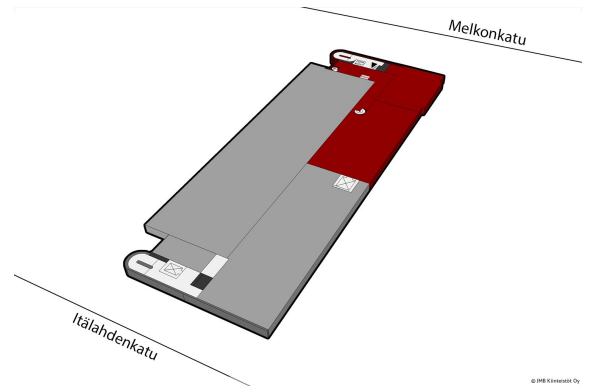

Toimitilaa Itälahdenkatu 25, 00210 Helsinki

Vuokrataan

Vuokrataan 2. kerroksen varasotila Helsingin Lauttasaassa. Kohde sijaitsee hyvien kulkuyhteyksien varrella Itälahdekadun ja Melkonkadun välissä. Kiinteistössä myös tavarahissi ja suuri saksinostin. Ota yhteyttä jos kiinnostuit niin kerromme lisää!

Tilatyyppi

Varasotilaa	485 m ²
Yhteensä	485 m ²

Tilan tarjoaja

JMB

p. +358 40 867 8535, p. 050 439 8722
 joachim@jmb.fi | info@jmb.fi
<https://www.jmb.fi>

Toimitilaa Itälahdenkatu 25, 00210 Helsinki

Kiinteistö

Helsingin Melkonkatu 26

Pysäköinti

Talossa on lämmin pysäköintihalli, josta pääsee henkilöhissillä ylempiin kerroksiin.

Muuta

Tilan ominaisuudet: tilassa on ilmastointi

Vapautuu

Vapautumassa oleva

Kerros