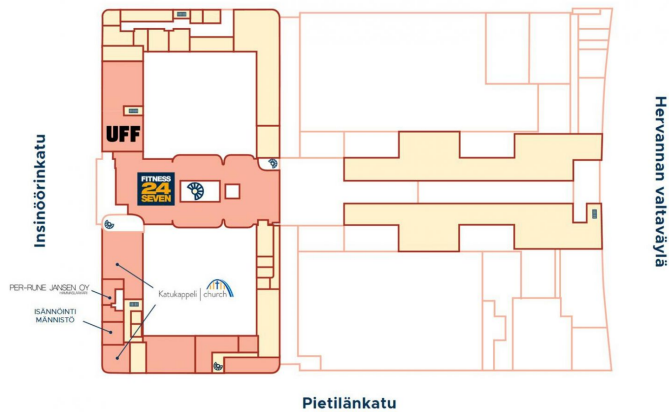

Toimitilaa Pietilänkatu 2, 33720 Tampere

Vuokrataan

Toimistotila 159m² Duossa

Tilatyyppi

Toimistotilaa	159 m ²
Yhteensä	159 m ²

Kiinteistö

Kiinteistö ja sijainti

Pietilöiden suunnittelema Kauppakeskus Duo sijaitsee Hervannassa aivan pääväylien varrella. Keskuksessa on kattavat päivittäistavara- ja ravintolapalvelut sekä runsaasti liikkeitä. Hyvät pysäköintimahdollisuudet sekä pihassa että pysäköintihallissa. Ratikalla pääset aivan oven eteen, samoin useilla paikallisbusseilla. Sijainti hyvin keskeinen.

Kaikenlaiset muutostyöt ovat mahdollisia tässä toimitilassa.

Ole yhteydessä! Palvelumme on tilan hakijalle maksutonta.

Kerros

2.

Toimitilaa Pietilänkatu 2, 33720 Tampere

VUOKRALAISET 2-KERROS

Kylmäsuonkatu

VUOKRALAISET 1-KERROS

Kylmäsuonkatu