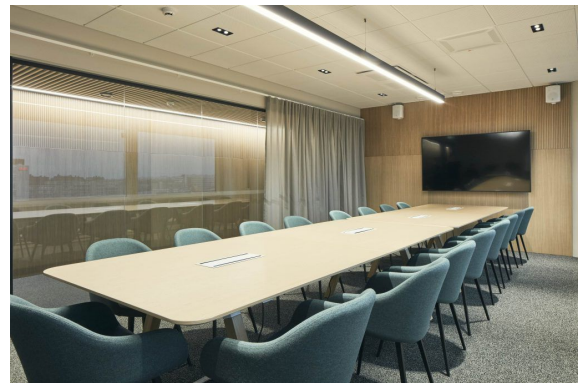

Tilatyyppi

Toimistotilaa	359 m²
Yhteensä	359 m²

Tilan tarjoaja

JLL Jones Lang LaSalle Finland Oy

p. +358207619961
toimisto@eu.jll.com