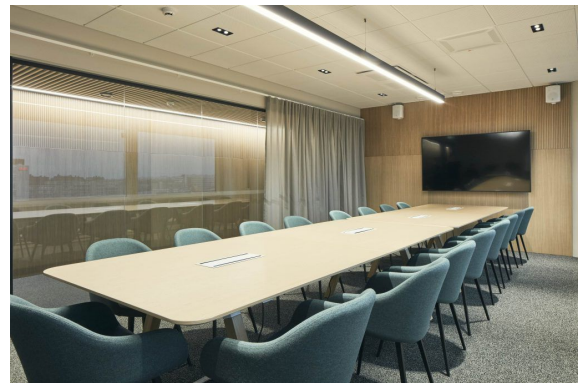

Tilatyyppi

Toimistotilaa	143 m²
Yhteensä	143 m²

Tilan tarjoaja

JLL Jones Lang LaSalle Finland Oy

p. +358207619961
toimisto@eu.jll.com