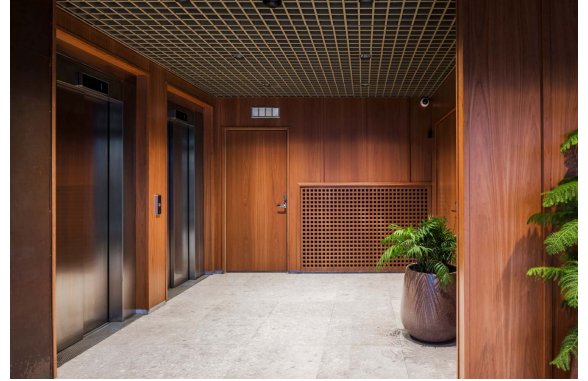

Toimitilaa Ruoholahdenkatu 14, 00180 Helsinki

Vuokrataan

Kampissa sijaitseva toimistotalo, jossa remontoituja toimistotiloja kivoin kaupunkimeiasemin. Työpisteeltä aukeaa näkymät vehreään Lastenlehdon puistoon, tunnelmallisiin Ruoholahden villoihin ja Kampin kiehtoviin kortteleihin. Kiinteistön aula on juuri remontoitu tyylikkäästi ja toimistotilat räätälöidään aina käyttäjilleen.