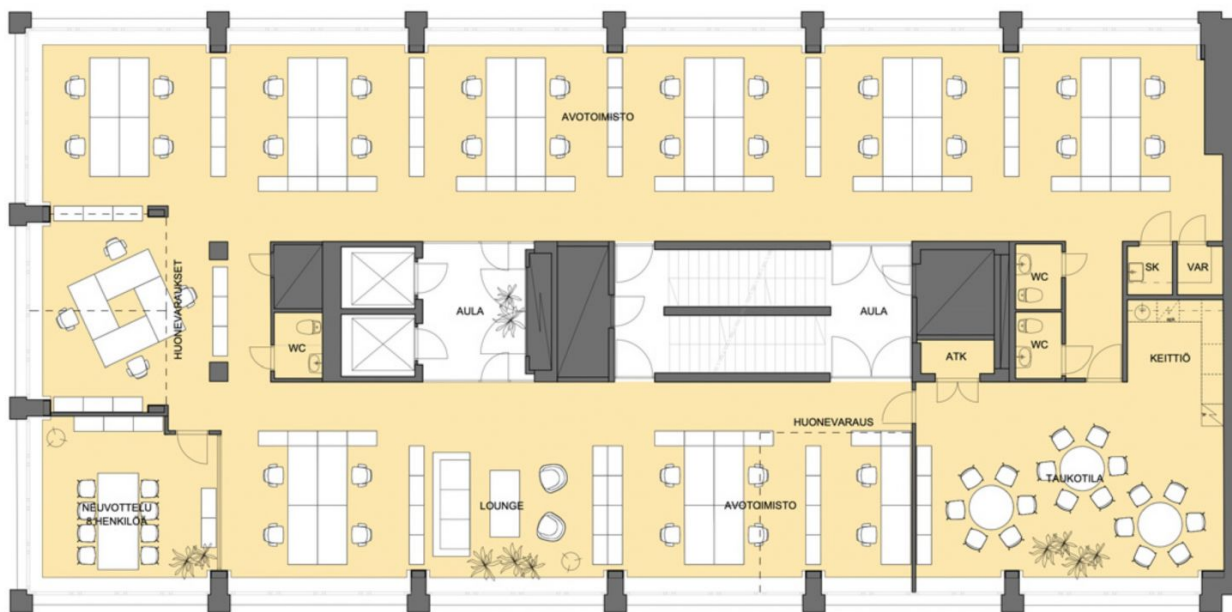

Toimitilaa Ruoholahdenkatu 14, 00180 Helsinki

410 m²

3. KERROS