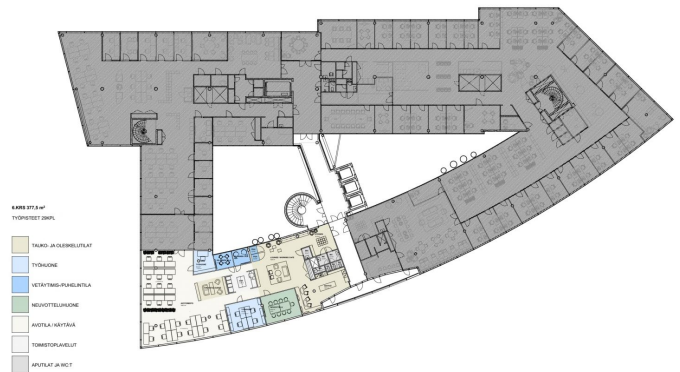

Toimitilaa Mechelininkatu 1A, 00180 Helsinki

futudesign

MECHELININKATU 1
00180 HELSINKI

LUONNOS
1/2024

1:200 (A3)
KOKOALUEKÄYTTÖSUUNNITTELU