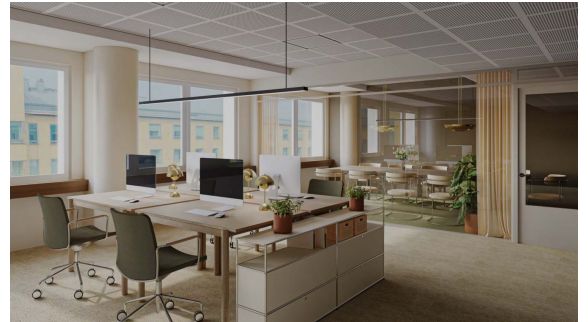

Toimitilaa Malminkatu 16, 00100 Helsinki

Vuokrataan

Nykypäivän dynaamisen työelämän tarpeiden mukaan uudistettu Voimatalo yhdistää saumattomasti historiallisen arvon ja modernit standardit. Rakennuksesta löytyy runsaasti coworking-tilaa, neuvottelu- ja taukokuoneita sekä juuri remontoitua sosiaalitilaa. Talon autohallissa on 33 pysäköintipaikkaa ja 22 pyöräpaikkaa.