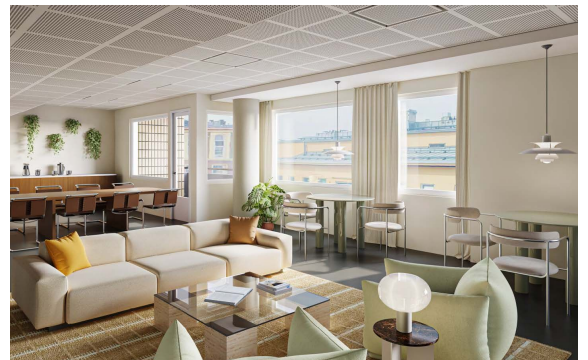

Toimitilaa Malminkatu 16, 00100 Helsinki

Vuokrataan

Nykypäivän dynaamisen työelämän tarpeiden mukaan uudistettu Voimatalo yhdistää saumattomasti historiallisen arvon ja modernit standardit. Rakennuksesta löytyy runsaasti coworking-tilaa, neuvottelu- ja taukokuoneita sekä juuri remontoitua sosiaalitilaa. Talon autohallissa on 33 pysäköintipaikkaa ja 22 pyöräpaikkaa.