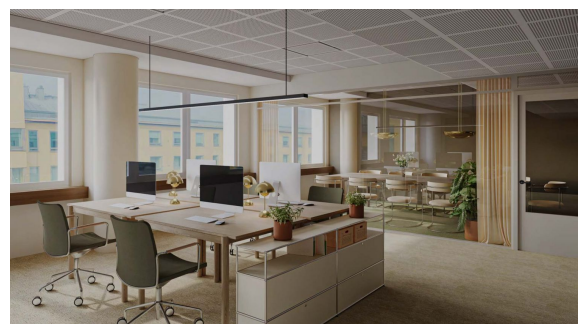

Toimitilaa Malminkatu 16, 00100 Helsinki

Vuokrataan

Voimatalo yhdistää saumattomasti historiallisen arvon ja modernit standardit. Rakennuksesta löytyy runsaasti coworking-tilaa, neuvottelu- ja taukokuoneita. Kellarikerrokseen rakennetaan uusi sosiaali- ja spatilat. Talon autohallissa on 33 pysäköintipaikkaa ja 22 pyöräpaikkaa. Toimistotila viidennessä kerroksessa. Tila on tällä hetkellä raakapinnoilla ja räätälöidään kokonaan vuokralaisen tarpeiden mukaan. Tilassa on ...

Yleiskuvaus

Voimatalo yhdistää saumattomasti historiallisen arvon ja modernit standardit. Rakennuksesta löytyy runsaasti coworking-tilaa, neuvottelu- ja taukhuoneita. Kellarikerrokseen rakennetaan uusi sosiaali- ja spatilat. Talon autohallissa on 33 pysäköintipaikkaa ja 22 pyöräpaikkaa. Toimistotila viidennessä kerroksessa. Tila on tällä hetkellä raakapinnoilla ja räätälöidään kokonaan vuokralaisen tarpeiden mukaan. Tilassa on pieni oma terassi.