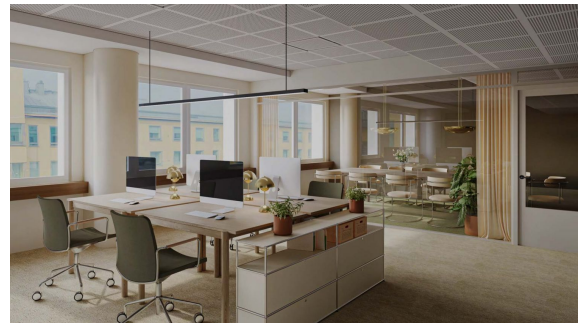

Toimitilaa Malminkatu 16, 00100 Helsinki

Vuokrataan

Nykypäivän dynaamisen työelämän tarpeiden mukaan uudistettu Voimatalo yhdistää saumattomasti historiallisen arvon ja modernit standardit. Rakennuksesta löytyy runsaasti coworking-tilaa, neuvottelu- ja taukokuoneita sekä juuri remontoitua sosiaalitilaa. Talon autohallissa on 33 pysäköintipaikkaa ja 22 pyöräpaikkaa.

Vapautuu

Heti vapaa

Toimitilaa Malminkatu 16, 00100 Helsinki

MALMINKATU 16

00100 HELSINKI

GENESTA

5. KRS / 424 M²
424m²
Työpisteet: 24 kpl

- Avotila/Tiimitilat ○
- Lounge ○
- Aula ○
- Neuvotteluhuone (2-4HG), 1kpl ●
- Neuvotteluhuone (5-8HG), 2kpl ●
- Neuvotteluhuone (8+HG), 1kpl ●
- Puhelinkoppi, 4kpl ●
- Wc:t, 0 kpl ○
- Le-wc:t, 4 kpl ○
- Apuilat ○