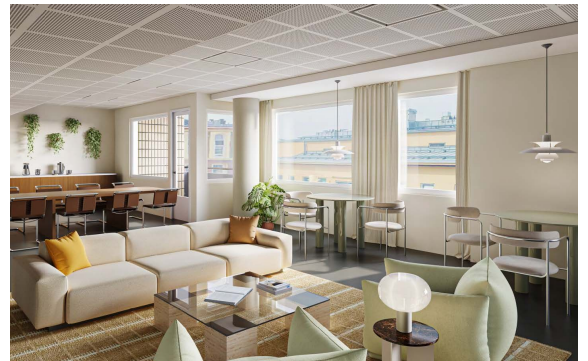

Tila soveltuu

Coworking

Tilan tarjoaja

JLL Jones Lang LaSalle Finland Oy

p. +358207619961
toimisto@eu.jll.com