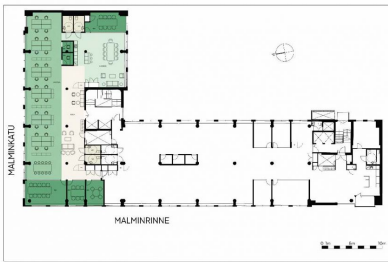

Tilatyyppi

Toimistotilaa	424 m ²
Yhteensä	424 m ²

Tila soveltuu

Coworking

Tilan tarjoaja

JLL Jones Lang LaSalle Finland Oy

p. +358207619961
toimisto@eu.jll.com

Toimitilaa Malminkatu 16, 00100 Helsinki

Vapautuu

Heti vapaa

Toimitilaa Malminkatu 16, 00100 Helsinki

MALMINKATU 16

00100 HELSINKI

GENESTA

5. KRS / 424 M²
424m²
Työpisteet: 24 kpl

- Avotila/Tiimitilat ○
- Lounge ○
- Aula ○
- Neuvotteluhuone (2-4HG), 1kpl ●
- Neuvotteluhuone (5-8HG), 2kpl ●
- Neuvotteluhuone (8+HG), 1kpl ●
- Puhelinkoppi, 4kpl ●
- Wc:t, 0 kpl ○
- Le-wc:t, 4 kpl ○
- Apuilat ○