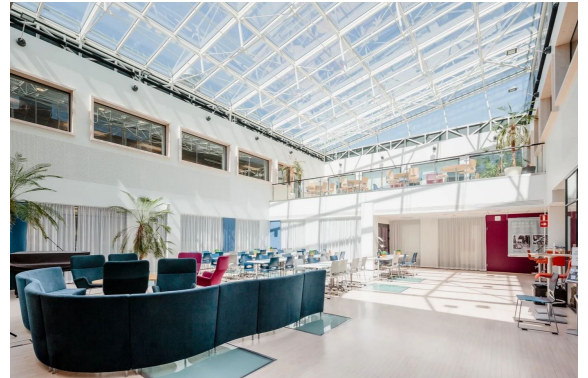

Toimitilaa Kivihaantie 7, 00310 Helsinki

Vuokrataan

Tämä laadukasta laboratorio- ja toimistotilaa tarjoava kiinteistö on ollut alunperin SPR:n verenluovutuskeskus. Kiinteistö on rakennettu kahdessa osassa, joista ensimmäinen 1971, ja kiinteistö sijaitsee Hämeenlinnanväylän kupeessa hyvin liikenneyhteyksin. Kokonaisuudessaan kohde kattaa noin 16000m² tilaa, joista noin 3800m² laboratoriokäyttöön soveltuvia tiloja ja 3300m² varastoja. Kohteella on oma ravintola...

Tämä laadukasta laboratorio- ja toimistotilaa tarjoava kiinteistö on ollut alunperin SPR:n verenluovutuskeskus. Kiinteistö on rakennettu kahdessa osassa, joista ensimmäinen 1971, ja kiinteistö sijaitsee Hämeenlinnanväylän kupeessa hyvin liikenneyhteyksin.

Kokonaisuudessaan kohde kattaa noin 16000m² tilaa, joista noin 3800m² laboratoriokäyttöön soveltuvia tiloja ja 3300m² varastoja. Kohteella on oma ravintola, auditorio, neuvotteluhuoneita, kuntosali, joka sisältyy vuokraan, sekä parkkihalli, josta osa lämmintä tilaa ja osa puolilämmintä katsoksen alla.