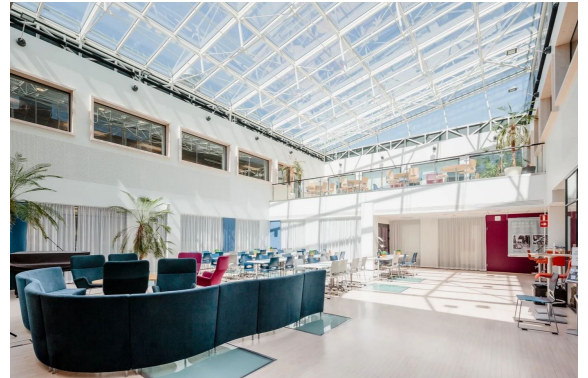

Toimitilaa Kivihaantie 7, 00310 Helsinki

Vuokrataan

Tämä laadukasta laboratorio- ja toimistotilaa tarjoava kiinteistö on ollut alunperin SPR:n verenluovutuskeskus. Kiinteistö on rakennettu kahdessa osassa, joista ensimmäinen 1971, ja kiinteistö sijaitsee Hämeenlinnanväylän kupeessa hyvin liikenneyhteyksin. Kokonaisuudessaan kohde kattaa noin 16000m² tilaa, joista noin 3800m² laboratoriokäyttöön soveltuvia tiloja ja 3300m² varastoja. Kohteella on oma ravintola...

Tilatyypit

Toimistotilaa	300 - 1500 m ²
Yhteensä	1500 m ²

Tilan tarjoaja

JLL Jones Lang LaSalle Finland Oy

p. +358207619961
toimisto@eu.jll.com

Toimitilaa Kivihaantie 7, 00310 Helsinki

Yleiskuvaus

Tämä laadukasta laboratorio- ja toimistotilaa tarjoava kiinteistö on ollut alunperin SPR:n verenluovutuskeskus. Kiinteistö on rakennettu kahdessa osassa, joista ensimmäinen 1971, ja kiinteistö sijaitsee Hämeenlinnanväylän kupeessa hyvin liikenneyhteyksin.

Kokonaisuudessaan kohde kattaa noin 16000m² tilaa, joista noin 3800m² laboratoriokäyttöön soveltuvia tiloja ja 3300m² varastoja. Kohteella on oma ravintola, auditorio, neuvotteluhuoneita, kuntosali, joka sisältyy vuokraan, sekä parkkihalli, josta osa lämmintä tilaa ja osa puolilämmintä katsoksen alla.