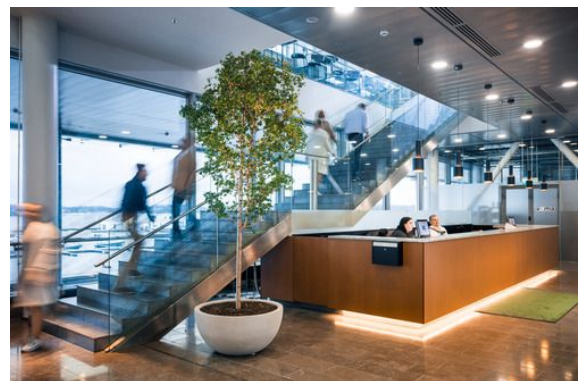

Tilatyyppi

Toimistotilaa	1331 m²
Yhteensä	1331 m²

Tilan tarjoaja

JLL Jones Lang LaSalle Finland Oy

p. +358207619961
toimisto@eu.jll.com