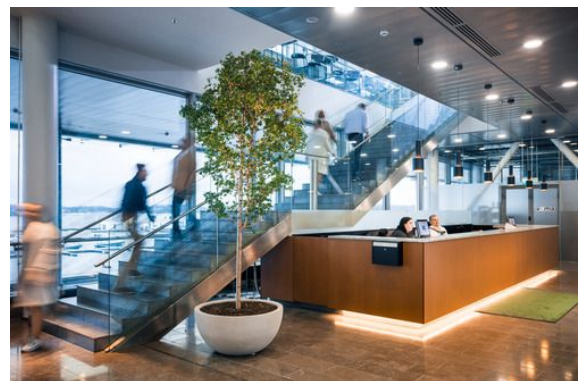

Tilatyypit

Toimistotilaa	371 m²
Yhteensä	371 m²

Tilan tarjoaja

JLL Jones Lang LaSalle Finland Oy

p. +358207619961
toimisto@eu.jll.com