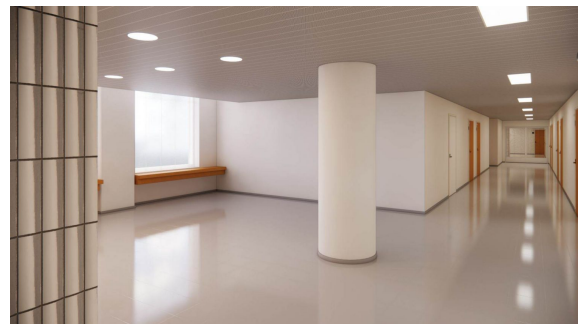

### Vuokrataan

Sähkötalo on vuonna 1972 valmistunut Alvar Aallon suunnittelema kiinteistö. Sähkötalo tarjoaa asiakkailleen monipuoliset palvelut. Kahdeksannessa kerroksessa sijaitsee upea lounasravintola terasseineen sekä kokoustiloja palveleva saunaosasto lasitetulla terassilla. Lounasravintola kalustuksella muuntuu myös hyvin seminaaritalaksi tai tapahtumatilaisuuksiin. Robert's Coffee palvelee vieraita tuloaulassa....

### Yleiskuvaus

---

Sähkötalo on vuonna 1972 valmistunut Alvar Aallon suunnittelema kiinteistö. Sähkötalo tarjoaa asiakkailleen monipuoliset palvelut. Kahdeksannessa kerroksessa sijaitsee upea lounasravintola terasseineen sekä kokoustiloja palveleva saunaosasto lasitetulla terassilla. Lounasravintola kalustuksella muuntuu myös hyvin seminaaritalaksi tai tapahtumatilaisuuksiin. Robert's Coffee palvelee vieraita tuloaulassa. Ensimmäisestä kerroksesta löytyy Alvar Aalto auditorio, jonne mahtuu noin 90 henkilöä. Kellarikerroksessa talon käyttäjien käytössä ovat kuntosali ja suihkutilat sekä pyörien säilytys. Sähkötalon alakerrasta löytyy ravintoloita, päivittäistavarakauppa ja kampin kattavat palvelut.