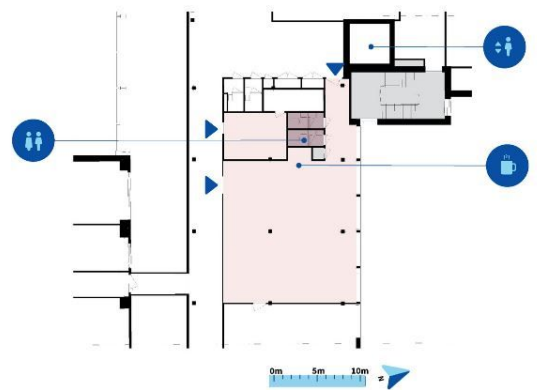

## Toimitilaa Hämeentie 135, 00560 Helsinki

### Tilatyyppi

Toimistotilaa	127 m <sup>2</sup>
Yhteensä	127 m <sup>2</sup>