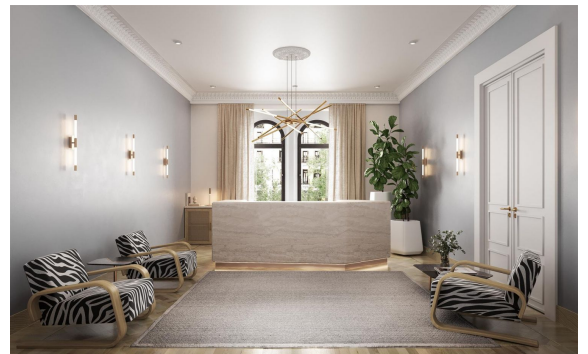

Tilatyyppi

Toimistotilaa	234 m²
Yhteensä	234 m²

Tilan tarjoaja

JLL Jones Lang LaSalle Finland Oy

p. +358207619961
toimisto@eu.jll.com