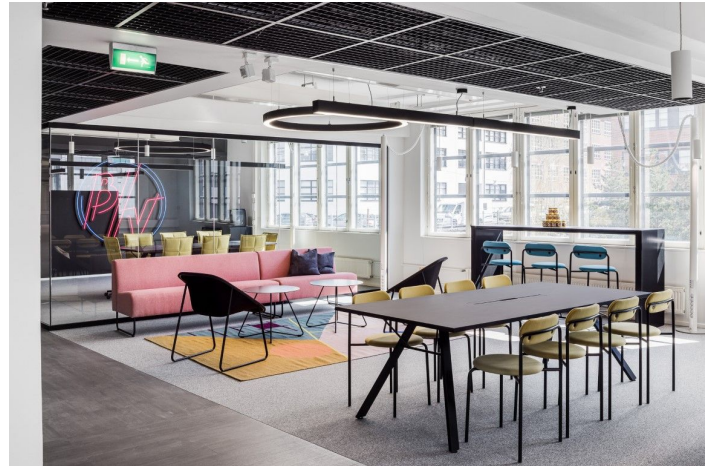

Toimitilaa Elimäenkatu 25-27, 00510 Helsinki