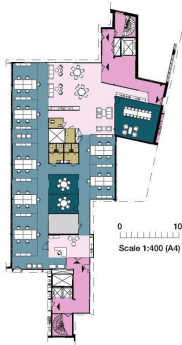

Berlin/Vallila

Elimäenkatu 25-27, 00510 Helsinki

6th floor, 628 m²

All floor sizes are approximate.