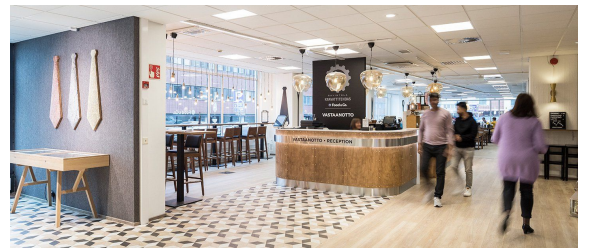

Toimitilaa Elimäenkatu 15, 00510 Helsinki

Vuokrataan

Kravattitehdas on kahden rakennuksen toimistokiinteistö. Elimäenkatu 15 on Kravattitehtaan 1970-luvulla valmistunut osa ja edustaa perinteistä toimistotyylä tasokkaassa kohteessa. Kravattitehdas on tyylikäs ja särmikäs toimistotalo vuokralaiselle suotuisalla hinta-laatusuhteella. Kravattitehdas on uudistettu vuosina 2018-2019 ja mm. aulatilat sekä ravintola saivat uuden, Kravattitehtaan tunnelmaan sopivan ilme...

Tilatyyppi

Toimistotilaa	504 m ²
Yhteensä	504 m ²

Tilan tarjoaja

JLL Jones Lang LaSalle Finland Oy

p. +358207619961
toimisto@eu.jll.com

Toimitilaa Elimäenkatu 15, 00510 Helsinki

Yleiskuvaus

Kravattitehdas on kahden rakennuksen toimistokiinteistö. Elimäenkatu 15 on Kravattitehtaan 1970-luvulla valmistunut osa ja edustaa perinteistä toimistotyylä tasokkaassa kohteessa. Kravattitehdas on tyylikäs ja särmikäs toimistotalo vuokralaiselle suotuisalla hinta-laatusuhteella. Kravattitehdas on uudistettu vuosina 2018-2019 ja mm. aulatilat sekä ravintola saivat uuden, Kravattitehtaan tunnelmaan sopivan ilmeen. Talossa on oma ravintola, kokoushuoneita, auditorio, suihku- sekä pukuhuoneetilat sekä parkkihalli.