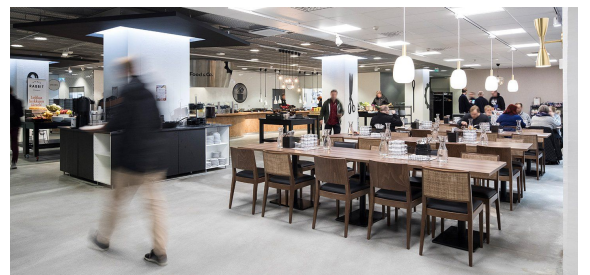

Toimitilaa Elimäenkatu 15, 00510 Helsinki

Vuokrataan

Kravattitehdas on kahden rakennuksen toimistokiinteistö. Elimäenkatu 15 on Kravattitehtaan 1970-luvulla valmistunut osa ja edustaa perinteistä toimistotyylä tasokkaassa kohteessa. Kravattitehdas on tyylikäs ja särmikäs toimistotalo vuokralaiselle suotuisalla hinta-laatusuhteella. Kravattitehdas on uudistettu vuosina 2018-2019 ja mm. aulatilat sekä ravintola saivat uuden, Kravattitehtaan tunnelmaan sopivan ilme...

Tilatyyppi

Toimistotilaa	504 m ²
Yhteensä	504 m ²

Tilan tarjoaja

JLL Jones Lang LaSalle Finland Oy

p. +358207619961
toimisto@eu.jll.com

Toimitilaa Elimäenkatu 15, 00510 Helsinki

Yleiskuvaus

Kravattitehdas on kahden rakennuksen toimistokiinteistö. Elimäenkatu 15 on Kravattitehtaan 1970-luvulla valmistunut osa ja edustaa perinteistä toimistotyylä tasokkaassa kohteessa. Kravattitehdas on tyylikäs ja särmikäs toimistotalo vuokralaiselle suotuisalla hinta-laatusuhteella. Kravattitehdas on uudistettu vuosina 2018-2019 ja mm. aulatilat sekä ravintola saivat uuden, Kravattitehtaan tunnelmaan sopivan ilmeen. Talossa on oma ravintola, kokoushuoneita, auditorio, suihku- sekä pukuhuoneetilat sekä parkkihalli.