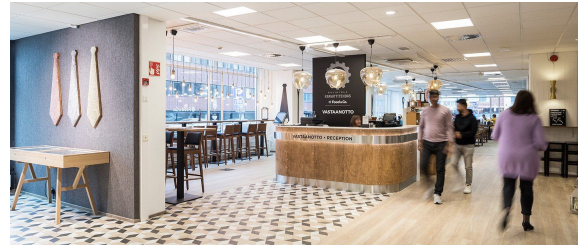

Toimitilaa Elimäenkatu 15, 00510 Helsinki

Vuokrataan

Kravattitehdas on kahden rakennuksen toimistokiinteistö. Elimäenkatu 15 on Kravattitehtaan 1970-luvulla valmistunut osa ja edustaa perinteistä toimistotyylä tasokkaassa kohteessa. Kravattitehdas on tyylikäs ja särmikäs toimistotalo vuokralaiselle suotuisalla hinta-laatusuhteella. Kravattitehdas on uudistettu vuosina 2018-2019 ja mm. aulatilat sekä ravintola saivat uuden, Kravattitehtaan tunnelmaan sopivan ilme...

Tilatyyppi

Toimistotilaa	246 m ²
Yhteensä	246 m ²

Tilan tarjoaja

JLL Jones Lang LaSalle Finland Oy

p. +358207619961
toimisto@eu.jll.com

Toimitilaa Elimäenkatu 15, 00510 Helsinki

Yleiskuvaus

Kravattitehdas on kahden rakennuksen toimistokiinteistö. Elimäenkatu 15 on Kravattitehtaan 1970-luvulla valmistunut osa ja edustaa perinteistä toimistotyylä tasokkaassa kohteessa. Kravattitehdas on tyylikäs ja särmikäs toimistotalo vuokralaiselle suotuisalla hinta-laatusuhteella. Kravattitehdas on uudistettu vuosina 2018-2019 ja mm. aulatilat sekä ravintola saivat uuden, Kravattitehtaan tunnelmaan sopivan ilmeen. Talossa on oma ravintola, kokoushuoneita, auditorio, suihku- sekä pukuhuoneetilat sekä parkkihalli.