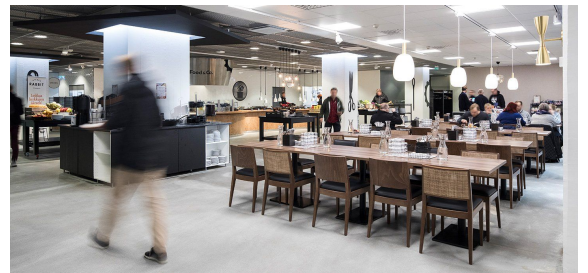

Toimitilaa Elimäenkatu 15, 00510 Helsinki

Vuokrataan

Kravattitehdas on kahden rakennuksen toimistokiinteistö. Elimäenkatu 15 on Kravattitehtaan 1970-luvulla valmistunut osa ja edustaa perinteistä toimistotyylä tasokkaassa kohteessa. Kravattitehdas on tyylikäs ja särmikäs toimistotalo vuokralaiselle suotuisalla hinta-laatusuhteella. Kravattitehdas on uudistettu vuosina 2018-2019 ja mm. aulatilat sekä ravintola saivat uuden, Kravattitehtaan tunnelmaan sopivan ilme...

Tilatyyppi

Toimistotilaa	246 m ²
Yhteensä	246 m ²

Tilan tarjoaja

JLL Jones Lang LaSalle Finland Oy

p. +358207619961
toimisto@eu.jll.com

Toimitilaa Elimäenkatu 15, 00510 Helsinki

Yleiskuvaus

Kravattitehdas on kahden rakennuksen toimistokiinteistö. Elimäenkatu 15 on Kravattitehtaan 1970-luvulla valmistunut osa ja edustaa perinteistä toimistotyylä tasokkaassa kohteessa. Kravattitehdas on tyylikäs ja särmikäs toimistotalo vuokralaiselle suotuisalla hinta-laatusuhteella. Kravattitehdas on uudistettu vuosina 2018-2019 ja mm. aulatilat sekä ravintola saivat uuden, Kravattitehtaan tunnelmaan sopivan ilmeen. Talossa on oma ravintola, kokoushuoneita, auditorio, suihku- sekä pukuhuoneetilat sekä parkkihalli.