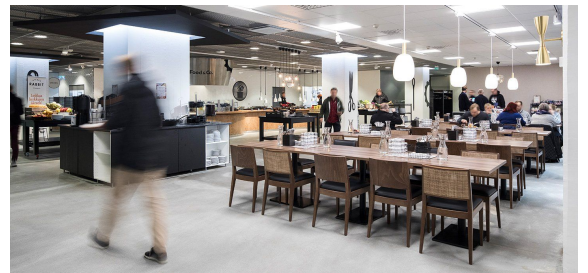

Toimitilaa Elimäenkatu 15, 00510 Helsinki

Vuokrataan

Kravattitehdas on kahden rakennuksen toimistokiinteistö. Elimäenkatu 15 on Kravattitehtaan 1970-luvulla valmistunut osa ja edustaa perinteistä toimistotyylä tasokkaassa kohteessa. Kravattitehdas on tyylikäs ja särmikäs toimistotalo vuokralaiselle suotuisalla hinta-laatusuhteella. Kravattitehdas on uudistettu vuosina 2018-2019 ja mm. aulatilat sekä ravintola saivat uuden, Kravattitehtaan tunnelmaan sopivan ilme...

Tilatyyppi

Toimistotilaa	111 m ²
Yhteensä	111 m ²

Tilan tarjoaja

JLL Jones Lang LaSalle Finland Oy

p. +358207619961
toimisto@eu.jll.com

Toimitilaa Elimäenkatu 15, 00510 Helsinki

Yleiskuvaus

Kravattitehdas on kahden rakennuksen toimistokiinteistö. Elimäenkatu 15 on Kravattitehtaan 1970-luvulla valmistunut osa ja edustaa perinteistä toimistotyylä tasokkaassa kohteessa. Kravattitehdas on tyylikäs ja särmikäs toimistotalo vuokralaiselle suotuisalla hinta-laatusuhteella. Kravattitehdas on uudistettu vuosina 2018-2019 ja mm. aulatilat sekä ravintola saivat uuden, Kravattitehtaan tunnelmaan sopivan ilmeen. Talossa on oma ravintola, kokoushuoneita, auditorio, suihku- sekä pukuhuoneetilat sekä parkkihalli.