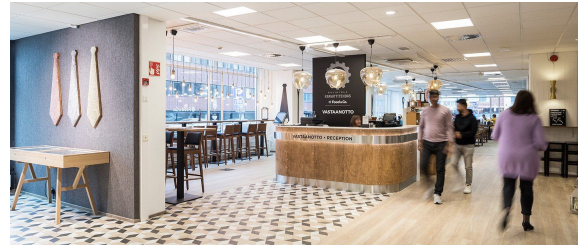

Toimitilaa Elimäenkatu 15, 00510 Helsinki

Vuokrataan

Kravattitehdas on kahden rakennuksen toimistokiinteistö. Elimäenkatu 15 on Kravattitehtaan 1970-luvulla valmistunut osa ja edustaa perinteistä toimistotyylä tasokkaassa kohteessa. Kravattitehdas on tyylikäs ja särmikäs toimistotalo vuokralaiselle suotuisalla hinta-laatusuhteella. Kravattitehdas on uudistettu vuosina 2018-2019 ja mm. aulatilat sekä ravintola saivat uuden, Kravattitehtaan tunnelmaan sopivan ilme...

Tilatyyppi

Toimistotilaa	111 m ²
Yhteensä	111 m ²

Tilan tarjoaja

JLL Jones Lang LaSalle Finland Oy

p. +358207619961
toimisto@eu.jll.com

Toimitilaa Elimäenkatu 15, 00510 Helsinki

Yleiskuvaus

Kravattitehdas on kahden rakennuksen toimistokiinteistö. Elimäenkatu 15 on Kravattitehtaan 1970-luvulla valmistunut osa ja edustaa perinteistä toimistotyylä tasokkaassa kohteessa. Kravattitehdas on tyylikäs ja särmikäs toimistotalo vuokralaiselle suotuisalla hinta-laatusuhteella. Kravattitehdas on uudistettu vuosina 2018-2019 ja mm. aulatilat sekä ravintola saivat uuden, Kravattitehtaan tunnelmaan sopivan ilmeen. Talossa on oma ravintola, kokoushuoneita, auditorio, suihku- sekä pukuhuoneetilat sekä parkkihalli.