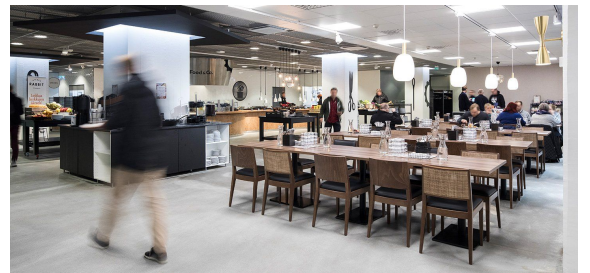

### Vuokrataan

Kravattitehdas on kahden rakennuksen toimistokiinteistö. Elimäenkatu 15 on Kravattitehtaan 1970-luvulla valmistunut osa ja edustaa perinteistä toimistotyylä tasokkaassa kohteessa. Kravattitehdas on tyylikäs ja särmikäs toimistotalo vuokralaiselle suotuisalla hinta-laatusuhteella. Kravattitehdas on uudistettu vuosina 2018-2019 ja mm. aulatilat sekä ravintola saivat uuden, Kravattitehtaan tunnelmaan sopivan ilme...