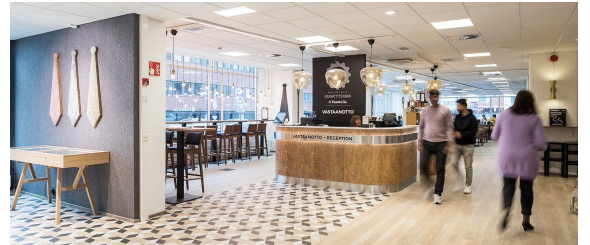

### Vuokrataan

Kravattitehdas on kahden rakennuksen toimistokiinteistö. Elimäenkatu 15 on Kravattitehtaan 1970-luvulla valmistunut osa ja edustaa perinteistä toimistotyylä tasokkaassa kohteessa. Kravattitehdas on tyylikäs ja särmikäs toimistotalo vuokralaiselle suotuisalla hinta-laatusuhteella. Kravattitehdas on uudistettu vuosina 2018-2019 ja mm. aulatilat sekä ravintola saivat uuden, Kravattitehtaan tunnelmaan sopivan ilme...