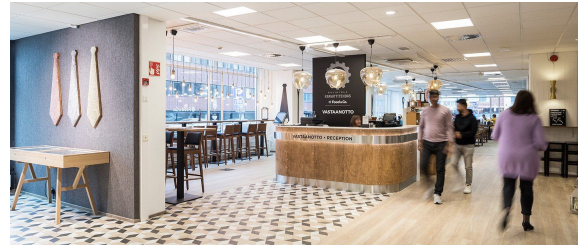

Toimitilaa Elimäenkatu 15, 00510 Helsinki

Vuokrataan

Kravattitehdas on kahden rakennuksen toimistokiinteistö. Elimäenkatu 15 on Kravattitehtaan 1970-luvulla valmistunut osa ja edustaa perinteistä toimistotyylä tasokkaassa kohteessa. Kravattitehdas on tyylikäs ja särmikäs toimistotalo vuokralaiselle suotuisalla hinta-laatusuhteella. Kravattitehdas on uudistettu vuosina 2018-2019 ja mm. aulatilat sekä ravintola saivat uuden, Kravattitehtaan tunnelmaan sopivan ilme...

Tilatyyppi

Toimistotilaa	425 - 929 m ²
Yhteensä	929 m ²

Tilan tarjoaja

JLL Jones Lang LaSalle Finland Oy

p. +358207619961
toimisto@eu.jll.com

Toimitilaa Elimäenkatu 15, 00510 Helsinki

Yleiskuvaus

Kravattitehdas on kahden rakennuksen toimistokiinteistö. Elimäenkatu 15 on Kravattitehtaan 1970-luvulla valmistunut osa ja edustaa perinteistä toimistotyylä tasokkaassa kohteessa. Kravattitehdas on tyylikäs ja särmikäs toimistotalo vuokralaiselle suotuisalla hinta-laatusuhteella. Kravattitehdas on uudistettu vuosina 2018-2019 ja mm. aulatilat sekä ravintola saivat uuden, Kravattitehtaan tunnelmaan sopivan ilmeen. Talossa on oma ravintola, kokoushuoneita, auditorio, suihku- sekä pukuhuoneetilat sekä parkkihalli.