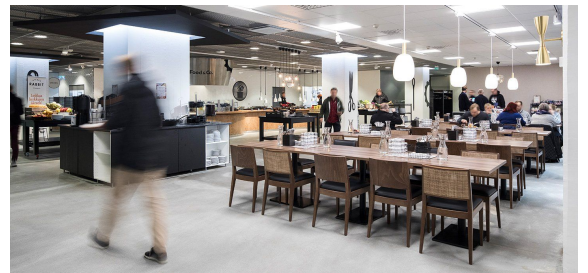

Toimitilaa Elimäenkatu 15, 00510 Helsinki

Vuokrataan

Kravattitehdas on kahden rakennuksen toimistokiinteistö. Elimäenkatu 15 on Kravattitehtaan 1970-luvulla valmistunut osa ja edustaa perinteistä toimistotyylä tasokkaassa kohteessa. Kravattitehdas on tyylikäs ja särmikäs toimistotalo vuokralaiselle suotuisalla hinta-laatusuhteella. Kravattitehdas on uudistettu vuosina 2018-2019 ja mm. aulatilat sekä ravintola saivat uuden, Kravattitehtaan tunnelmaan sopivan ilme...

Tilatyyppi

Toimistotilaa	425 - 929 m ²
Yhteensä	929 m ²

Tilan tarjoaja

JLL Jones Lang LaSalle Finland Oy

p. +358207619961
toimisto@eu.jll.com

Toimitilaa Elimäenkatu 15, 00510 Helsinki

Yleiskuvaus

Kravattitehdas on kahden rakennuksen toimistokiinteistö. Elimäenkatu 15 on Kravattitehtaan 1970-luvulla valmistunut osa ja edustaa perinteistä toimistotyylä tasokkaassa kohteessa. Kravattitehdas on tyylikäs ja särmikäs toimistotalo vuokralaiselle suotuisalla hinta-laatusuhteella. Kravattitehdas on uudistettu vuosina 2018-2019 ja mm. aulatilat sekä ravintola saivat uuden, Kravattitehtaan tunnelmaan sopivan ilmeen. Talossa on oma ravintola, kokoushuoneita, auditorio, suihku- sekä pukuhuoneetilat sekä parkkihalli.