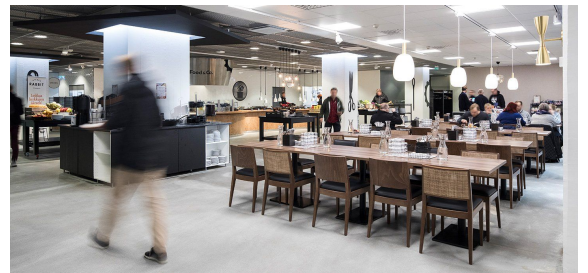

### Vuokrataan

Kravattitehdas on kahden rakennuksen toimistokiinteistö. Elimäenkatu 15 on Kravattitehtaan 1970-luvulla valmistunut osa ja edustaa perinteistä toimistotyylä tasokkaassa kohteessa. Kravattitehdas on tyylikäs ja särmikäs toimistotalo vuokralaiselle suotuisalla hinta-laatusuhteella. Kravattitehdas on uudistettu vuosina 2018-2019 ja mm. aulatilat sekä ravintola saivat uuden, Kravattitehtaan tunnelmaan sopivan ilme...