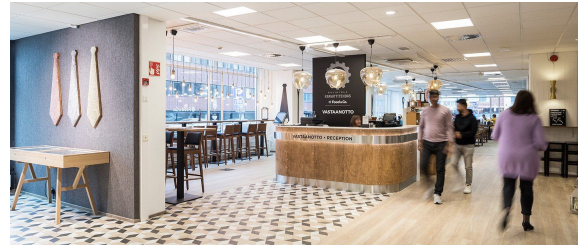

### Vuokrataan

Kravattitehdas on kahden rakennuksen toimistokiinteistö. Elimäenkatu 15 on Kravattitehtaan 1970-luvulla valmistunut osa ja edustaa perinteistä toimistotyylä tasokkaassa kohteessa. Kravattitehdas on tyylikäs ja särmikäs toimistotalo vuokralaiselle suotuisalla hinta-laatusuhteella. Kravattitehdas on uudistettu vuosina 2018-2019 ja mm. aulatilat sekä ravintola saivat uuden, Kravattitehtaan tunnelmaan sopivan ilme...