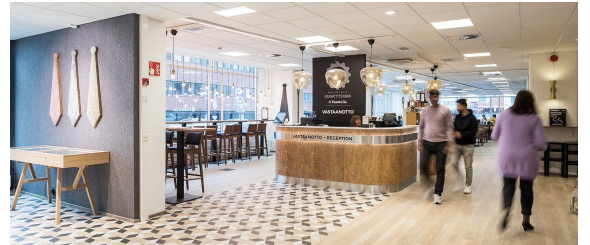

Toimitilaa Elimäenkatu 15, 00510 Helsinki

Vuokrataan

Kravattitehdas on kahden rakennuksen toimistokiinteistö. Elimäenkatu 15 on Kravattitehtaan 1970-luvulla valmistunut osa ja edustaa perinteistä toimistotyylä tasokkaassa kohteessa. Kravattitehdas on tyylikäs ja särmikäs toimistotalo vuokralaiselle suotuisalla hinta-laatusuhteella. Kravattitehdas on uudistettu vuosina 2018-2019 ja mm. aulatilat sekä ravintola saivat uuden, Kravattitehtaan tunnelmaan sopivan ilme...

Tilatyyppi

Toimistotilaa	188 m ²
Yhteensä	188 m ²

Tilan tarjoaja

JLL Jones Lang LaSalle Finland Oy

p. +358207619961
toimisto@eu.jll.com

Toimitilaa Elimäenkatu 15, 00510 Helsinki

Yleiskuvaus

Kravattitehdas on kahden rakennuksen toimistokiinteistö. Elimäenkatu 15 on Kravattitehtaan 1970-luvulla valmistunut osa ja edustaa perinteistä toimistotyylä tasokkaassa kohteessa. Kravattitehdas on tyylikäs ja särmikäs toimistotalo vuokralaiselle suotuisalla hinta-laatusuhteella. Kravattitehdas on uudistettu vuosina 2018-2019 ja mm. aulatilat sekä ravintola saivat uuden, Kravattitehtaan tunnelmaan sopivan ilmeen. Talossa on oma ravintola, kokoushuoneita, auditorio, suihku- sekä pukuhuoneetilat sekä parkkihalli.