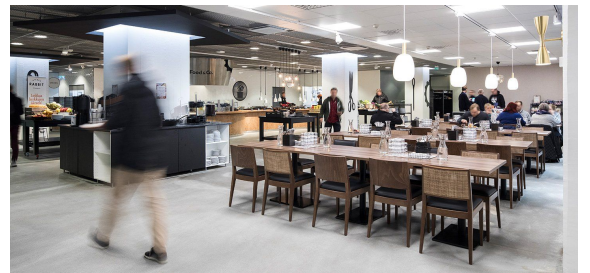

Toimitilaa Elimäenkatu 15, 00510 Helsinki

Vuokrataan

Kravattitehdas on kahden rakennuksen toimistokiinteistö. Elimäenkatu 15 on Kravattitehtaan 1970-luvulla valmistunut osa ja edustaa perinteistä toimistotyylä tasokkaassa kohteessa. Kravattitehdas on tyylikäs ja särmikäs toimistotalo vuokralaiselle suotuisalla hinta-laatusuhteella. Kravattitehdas on uudistettu vuosina 2018-2019 ja mm. aulatilat sekä ravintola saivat uuden, Kravattitehtaan tunnelmaan sopivan ilme...

Tilatyyppi

Toimistotilaa	188 m ²
Yhteensä	188 m ²

Tilan tarjoaja

JLL Jones Lang LaSalle Finland Oy

p. +358207619961
toimisto@eu.jll.com

Toimitilaa Elimäenkatu 15, 00510 Helsinki

Yleiskuvaus

Kravattitehdas on kahden rakennuksen toimistokiinteistö. Elimäenkatu 15 on Kravattitehtaan 1970-luvulla valmistunut osa ja edustaa perinteistä toimistotyylä tasokkaassa kohteessa. Kravattitehdas on tyylikäs ja särmikäs toimistotalo vuokralaiselle suotuisalla hinta-laatusuhteella. Kravattitehdas on uudistettu vuosina 2018-2019 ja mm. aulatilat sekä ravintola saivat uuden, Kravattitehtaan tunnelmaan sopivan ilmeen. Talossa on oma ravintola, kokoushuoneita, auditorio, suihku- sekä pukuhuoneetilat sekä parkkihalli.