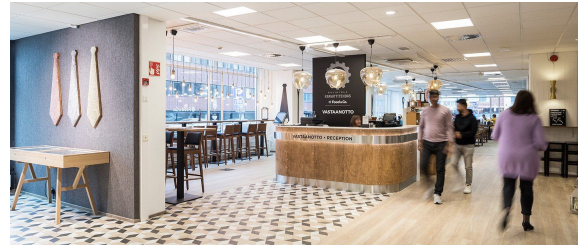

Toimitilaa Elimäenkatu 15, 00510 Helsinki

Vuokrataan

Kravattitehdas on kahden rakennuksen toimistokiinteistö. Elimäenkatu 15 on Kravattitehtaan 1970-luvulla valmistunut osa ja edustaa perinteistä toimistotyylä tasokkaassa kohteessa. Kravattitehdas on tyylikäs ja särmikäs toimistotalo vuokralaiselle suotuisalla hinta-laatusuhteella. Kravattitehdas on uudistettu vuosina 2018-2019 ja mm. aulatilat sekä ravintola saivat uuden, Kravattitehtaan tunnelmaan sopivan ilme...

Tilatyyppi

Toimistotilaa	187 m ²
Yhteensä	187 m ²

Tilan tarjoaja

JLL Jones Lang LaSalle Finland Oy

p. +358207619961
toimisto@eu.jll.com

Toimitilaa Elimäenkatu 15, 00510 Helsinki

Yleiskuvaus

Kravattitehdas on kahden rakennuksen toimistokiinteistö. Elimäenkatu 15 on Kravattitehtaan 1970-luvulla valmistunut osa ja edustaa perinteistä toimistotyylä tasokkaassa kohteessa. Kravattitehdas on tyylikäs ja särmikäs toimistotalo vuokralaiselle suotuisalla hinta-laatusuhteella. Kravattitehdas on uudistettu vuosina 2018-2019 ja mm. aulatilat sekä ravintola saivat uuden, Kravattitehtaan tunnelmaan sopivan ilmeen. Talossa on oma ravintola, kokoushuoneita, auditorio, suihku- sekä pukuhuoneetilat sekä parkkihalli.