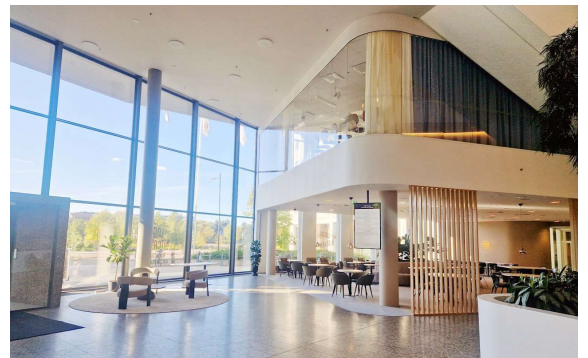

### Vuokrataan

Vuonna 2014 valmistunut Aallon Huippu on raikasta toimistoarkkitehtuuria parhaimmillaan. Modernein teknisin ratkaisuin toteutettu toimistotalo upealla paikalla, aivan Töölönlahden rannan tuntumassa. Kerroksista avautuu kauniit näkymät isoista ikkunoista kolmeen suuntaan. Kohteella on vaikuttava sisääntuloaula, kokousmaailma, auditorio ja ravintola. Kellarikerroksessa hyvätasoinen kuntosali ja pukuhuoneet ...

### Yleiskuvaus

---

Vuonna 2014 valmistunut Aallon Huippu on raikasta toimistoarkkitehtuuria parhaimmillaan. Modernein teknisin ratkaisuin toteutettu toimistotalo upealla paikalla, aivan Töölönlahden rannan tuntumassa. Kerroksista avautuu kauniit näkymät isoista ikkunoista kolmeen suuntaan. Kohteella on vaikuttava sisääntuloaula, kokousmaailma, auditorio ja ravintola. Kellarikerroksessa hyvätasoinen kuntosali ja pukuhuoneet töihin urheileville, tänne pääsee todella useita pyöräreittejä pitkin. Kiinteistöllä on oma parkkihalli. LEED Gold -sertifioitu.