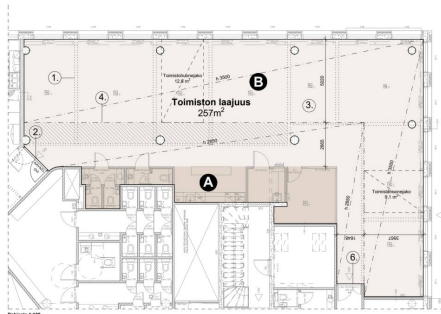

Toimitilaa Alvar Aallon katu 5, 00100 Helsinki

1. **ALUEET**
- A) Keskittämöiden sijoittaminen, jotta kukaan ei näe muita työntekijöiden aineksia
  - B) Keskittämöiden sijoittaminen, jotta kukaan ei näe muita työntekijöiden aineksia

VERSTAS ARCHITECTS

Kiij Oy: Alvar Aallon katu 5, 00100 Helsinki