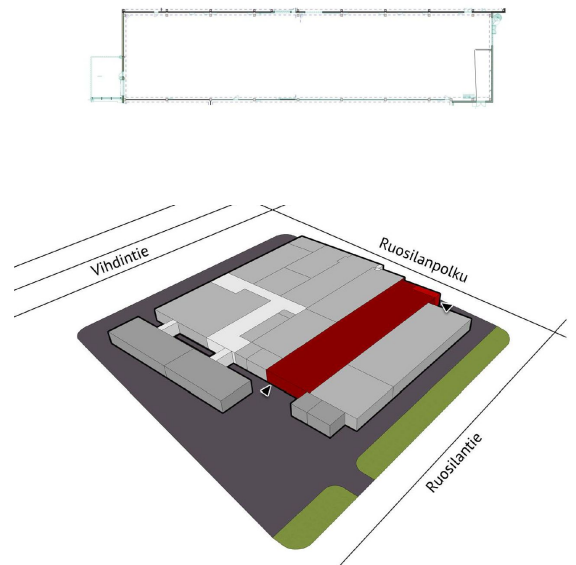

Toimitilaa Ruosilantie 10, 00390 Helsinki

Vuokrataan

Vuokrattavana 1676 m² valoisa ja siäänajettava tuotanto-/varastotila Helsingin Konalassa. Tilassa on maantason nosto-ovi katetulla lastausalueella ja käyntiovi, korkeus on 6-7m. Tämä tila soveltuu varasto, tuotanto, showroom, noutomyymälään käyttöön. Kiinteistöstä tarvittaessa löytyy myös toimistotiloja. Pysäköintitilaa kiinteistön piha-alueella. Ruosilantie 10 sijaitsee Konalan logistiikka-alueella Vihdintien ...

Tilatyyppi

Varastotilaa	1676 m ²
Yhteensä	1676 m ²

Tilan tarjoaja

Comreal Oy LKV

p. 040 138 1081
salla.saraniemi@comreal.fi
<http://www.comreal.fi>

Toimitilaa Ruosilantie 10, 00390 Helsinki

Yleiskuvaus

Vuokrattavana 1676 m² valoisa ja siäänajettava tuotanto-/varastotila Helsingin Konalassa. Tilassa on maantason nosto-ovi katetulla lastausalueella ja käyntiovi, korkeus on 6-7m. Tämä tila soveltuu varasto, tuotanto, showroom, noutomyymälään käyttöön. Kiinteistöstä tarvittaessa löytyy myös toimistotiloja. Pysäköintitilaa kiinteistön piha-alueella. Ruosilantie 10 sijaitsee Konalan logistiikka-alueella Vihdintien varrella ja Kehä I liittymän suorassa läheisyydessä. Kysy lisää!