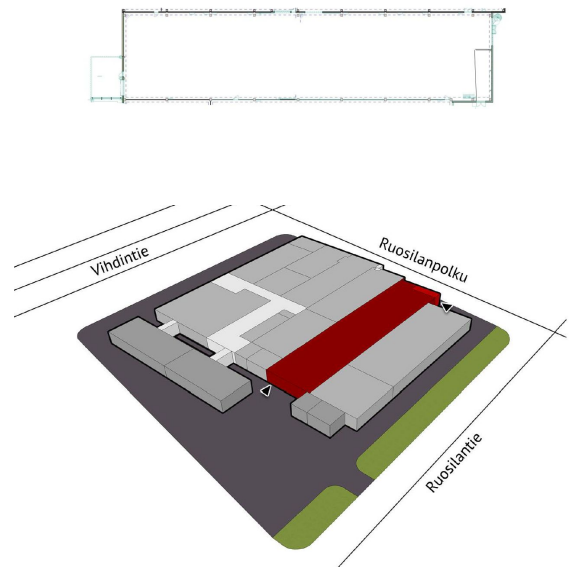

### Vuokrataan

Vuokrattavana 1676 m<sup>2</sup> valoisa ja siäänajettava tuotanto-/varastotila Helsingin Konalassa. Tilassa on maantason nosto-ovi katetulla lastausalueella ja käyntiovi, korkeus on 6-7m. On mahdollista rakentaa toista nosto-ovea. Tilassa löytyy spriklerit. Tämä tila soveltuu varasto, tuotanto, showroom, noutomyymälään käyttöön. Tila on ollut datakeskuksen toiminnassa ja kokonaisteho on 2 MW. Kiinteistöstä löytyy toimis...

### Tilatyyppi

Varastotilaa	1676 m <sup>2</sup>
Yhteensä	1676 m <sup>2</sup>

### Yleiskuvaus

Vuokrattavana 1676 m<sup>2</sup> valoisa ja siäänajettava tuotanto-/varastotila Helsingin Konalassa. Tilassa on maantason nosto-ovi katetulla lastausalueella ja käyntiovi, korkeus on 6-7m. On mahdollista rakentaa toista nosto-ovea. Tilassa löytyy spriklerit. Tämä tila soveltuu varasto, tuotanto, showroom, noutomyymälään käyttöön. Tila on ollut datakeskuksen toiminnassa ja kokonaisteho on 2 MW. Kiinteistöstä löytyy toimistotiloja, kuntosali ja yleiset puku-/suihkutilat. Tämä tila soveltuu varasto, tuotanto, showroom, noutomyymälään käyttöön. Pysäköintitilaa kiinteistön piha-alueella, löytyy myös autojen sähkölatauspisteet. Ruosilantie 10 sijaitsee Konalan logistiikka-alueella Vihdintien varrella ja Kehä I liittymän suorassa läheisyydessä. Kysy lisää!