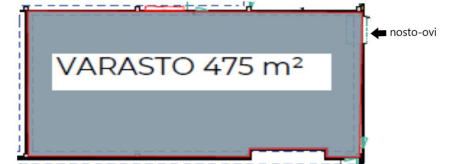

Toimitilaa Ruosilantie 10, 00390 Helsinki

Vuokrataan

Vuokrattavana 475 m² valoisa ja säänajettava varastotila Helsingin Konalassa. Tilan korkeus on 6-7m. Tilassa on iso ikunnallinen maantason nosto-ovi sekä tilaan on erillinen käyntiovi ulkokautta. Kiinteistöstä tarvittaessa löytyy myös toimistotiloja. Tämä tila soveltuu varasto, tuotanto, showroom, noutomyymälään käyttöön. Pysäköintitilaa kiinteistön piha-alueella. Ruosilantie 10 sijaitsee Konalan logistiikka-al...

Tilatyyppi

Varastotilaa	475 m ²
Yhteensä	475 m ²

Tilan tarjoaja

Comreal Oy LKV

p. 040 138 1081

salla.saraniemi@comreal.fi

<http://www.comreal.fi>

Toimitilaa Ruosilantie 10, 00390 Helsinki

Yleiskuvaus

Vuokrattavana 475 m² valoisa ja säänajettava varastotila Helsingin Konalassa. Tilan korkeus on 6-7m. Tilassa on iso ikunnallinen maantason nosto-ovi sekä tilaan on erillinen käyntiovi ulkokautta. Kiinteistöstä tarvittaessa löytyy myös toimistotiloja. Tämä tila soveltuu varasto, tuotanto, showroom, noutomyymälään käyttöön. Pysäköintitilaa kiinteistön piha-alueella. Ruosilantie 10 sijaitsee Konalan logistiikka-alueella Vihdintien varrella ja Kehä I liittymän suorassa läheisyydessä. Kysy lisää!