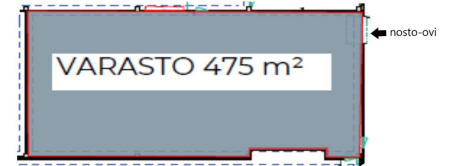

### Vuokrataan

Vuokrattavana 475 m<sup>2</sup> valoisa ja säänajettava varastotila Helsingin Konalassa. Tilan korkeus on 5m. Tilassa on kaivo, iso ikunnallinen maantason nosto-ovi sekä tilaan on erillinen käyntiovi ulkokautta. Kiinteistöstä löytyy toimistotiloja, kuntosali ja yleiset puku-/suihkutilat. Tämä tila soveltuu varasto, tuotanto, showroom, noutomyymälään käyttöön. Pysäköintitilaa kiinteistön piha-alueella, yhteiskäyttöiset autojen...

### Tilatyyppi

Varastotilaa	475 m <sup>2</sup>
Yhteensä	475 m <sup>2</sup>