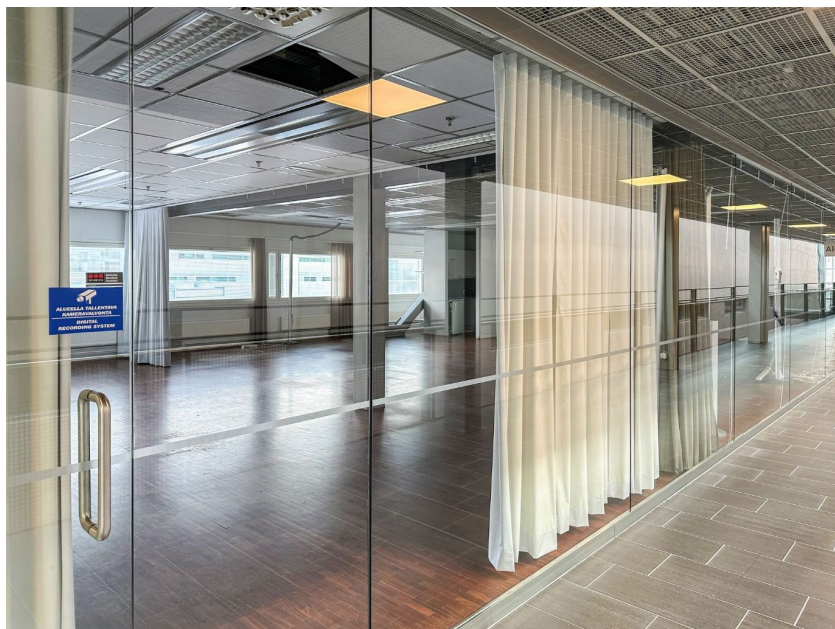

Toimitilaa Hämeentie 135, 00560 Helsinki

Vuokrataan

Vapaana myös showroomkäyttöön hyvin soveltuvaa lasiseinäistä toimistotilaa tunnelmallisesta Arabia 135:stä. Keskivertotoimistoa korkeammasta valoisasta tilasta on näkymät kiinteistön sisäpihalle. Oma keittiö. Tilaan on mahdollista tehdä muutoksia uuden käyttäjän toiveiden mukaan. Historiallisen tehdaskorttelin huomaan on muodostunut erilaisten luovien toimijoiden sekä luovan alan opiskelijoiden ainutlaatuinen yhteisö,...

Toimitilaa Hämeentie 135, 00560 Helsinki**Yleiskuvaus**

Vapaana myös showroomkäyttöön hyvin soveltuvaa lasiseinäistä toimistotilaa tunnelmallisesta Arabia 135:stä. Keskivertotoimistoa korkeammasta valoisasta tilasta on näkymät kiinteistön sisäpihalle. Oma keittiö. Tilaan on mahdollista tehdä muutoksia uuden käyttäjän toiveiden mukaan. Historiallisen tehdaskorttelin huomaan on muodostunut erilaisten luovien toimijoiden sekä luovan alan opiskelijoiden ainutlaatuinen yhteisö, jossa syntyy yhdessä tekemällä uusia, pitkälle tulevaisuuteen kestäviä ideoita ja innovaatioita. Lähivuosina korttelista jalostuu ennennäkemätön kaupallisten ja julkisen palveluiden kokonaisuus. Arabia135 -kortteli on monipuolisten palveluiden sekä luovien toimijoiden keskittymä, jonne kaikki ovat tervetulleita viihtymään historiallisessa ympäristössä. Me Croisettella autamme teitä löytämään teille parhaat tilat! Olemme puolueettomia asiantuntijoita ja tunnemme toimitilamarkkinat, talot sekä tilat vankalla kokemuksella. Meillä on välityksessä kaikki toimitilat ja tiedämme niiden alustavat vuokratasot. Tehtävämme on tehdä toimitilahaustanne onnistunutta ja helppoa. Saamme palkkiomme kiinteistönomistajalta, joten sinulle palvelumme on täysin maksuton. Jos kiinnostuit, ota yhteyttä sähköpostitse osoitteeseen vuokraus@croisette.fi tai soita numeroon +358 4 00585857.