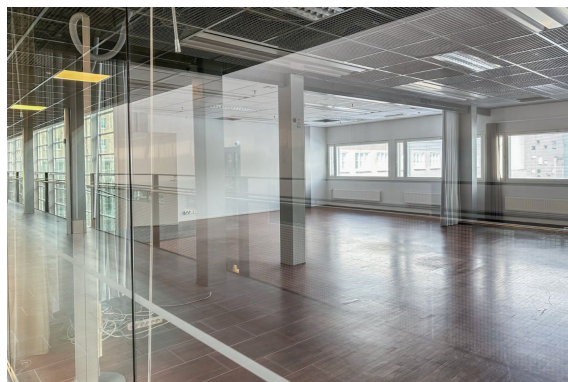

Toimitilaa Hämeentie 135, 00560 Helsinki

Vuokrataan

Vapaana myös showroomkäyttöön hyvin soveltuvaa lasiseinäistä toimistotilaa tunnelmallisesta Arabia 135:stä. Keskivertotoimistoa korkeammasta valoisasta tilasta on näkymät kiinteistön sisäpihalle. Oma keittiö. Tilaan on mahdollista tehdä muutoksia uuden käyttäjän toiveiden mukaan. Historiallisen tehdaskorttelin huomaan on muodostunut erilaisten luovien toimijoiden sekä luovan alan opiskelijoiden ainutlaatuinen yhteisö,...

Toimitilaa Hämeentie 135, 00560 Helsinki**Yleiskuvaus**

Vapaana myös showroomkäyttöön hyvin soveltuvaa lasiseinäistä toimistotilaa tunnelmallisesta Arabia 135:stä. Keskivertotoimistoa korkeammasta valoisasta tilasta on näkymät kiinteistön sisäpihalle. Oma keittiö. Tilaan on mahdollista tehdä muutoksia uuden käyttäjän toiveiden mukaan. Historiallisen tehdaskorttelin huomaan on muodostunut erilaisten luovien toimijoiden sekä luovan alan opiskelijoiden ainutlaatuinen yhteisö, jossa syntyy yhdessä tekemällä uusia, pitkälle tulevaisuuteen kestäviä ideoita ja innovaatioita. Lähivuosina korttelista jalostuu ennennäkemätön kaupallisten ja julkisen palveluiden kokonaisuus. Arabia135 -kortteli on monipuolisten palveluiden sekä luovien toimijoiden keskittymä, jonne kaikki ovat tervetulleita viihtymään historiallisessa ympäristössä. Me Croisettella autamme teitä löytämään teille parhaat tilat! Olemme puolueettomia asiantuntijoita ja tunnemme toimitilamarkkinat, talot sekä tilat vankalla kokemuksella. Meillä on välityksessä kaikki toimitilat ja tiedämme niiden alustavat vuokratasot. Tehtävämme on tehdä toimitilahaustanne onnistunutta ja helppoa. Saamme palkkiomme kiinteistönomistajalta, joten sinulle palvelumme on täysin maksuton. Jos kiinnostuit, ota yhteyttä sähköpostitse osoitteeseen vuokraus@croisette.fi tai soita numeroon +358 4 00585857.