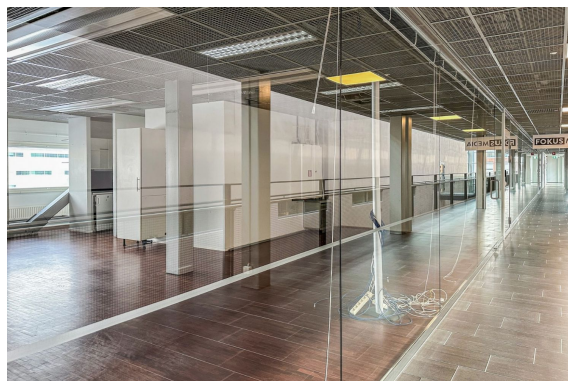

Toimitilaa Hämeentie 135, 00560 Helsinki

Vuokrataan

Vapaana myös showroomkäyttöön hyvin soveltuvaa lasiseinäistä toimistotilaa tunnelmallisesta Arabia 135:stä. Keskivertotoimistoa korkeammasta valoisasta tilasta on näkymät kiinteistön sisäpihalle. Oma keittiö. Tilaan on mahdollista tehdä muutoksia uuden käyttäjän toiveiden mukaan. Historiallisen tehdaskorttelin huomaan on muodostunut erilaisten luovien toimijoiden sekä luovan alan opiskelijoiden ainutlaatuinen yhteisö,...

Toimitilaa Hämeentie 135, 00560 Helsinki**Yleiskuvaus**

Vapaana myös showroomkäyttöön hyvin soveltuvaa lasiseinäistä toimistotilaa tunnelmallisesta Arabia 135:stä. Keskivertotoimistoa korkeammasta valoisasta tilasta on näkymät kiinteistön sisäpihalle. Oma keittiö. Tilaan on mahdollista tehdä muutoksia uuden käyttäjän toiveiden mukaan. Historiallisen tehdaskorttelin huomaan on muodostunut erilaisten luovien toimijoiden sekä luovan alan opiskelijoiden ainutlaatuinen yhteisö, jossa syntyy yhdessä tekemällä uusia, pitkälle tulevaisuuteen kestäviä ideoita ja innovaatioita. Lähivuosina korttelista jalostuu ennennäkemätön kaupallisten ja julkisen palveluiden kokonaisuus. Arabia135 -kortteli on monipuolisten palveluiden sekä luovien toimijoiden keskittymä, jonne kaikki ovat tervetulleita viihtymään historiallisessa ympäristössä. Me Croisettella autamme teitä löytämään teille parhaat tilat! Olemme puolueettomia asiantuntijoita ja tunnemme toimitilamarkkinat, talot sekä tilat vankalla kokemuksella. Meillä on välityksessä kaikki toimitilat ja tiedämme niiden alustavat vuokratasot. Tehtävämme on tehdä toimitilahaustanne onnistunutta ja helppoa. Saamme palkkiomme kiinteistönomistajalta, joten sinulle palvelumme on täysin maksuton. Jos kiinnostuit, ota yhteyttä sähköpostitse osoitteeseen vuokraus@croisette.fi tai soita numeroon +358 4 00585857.