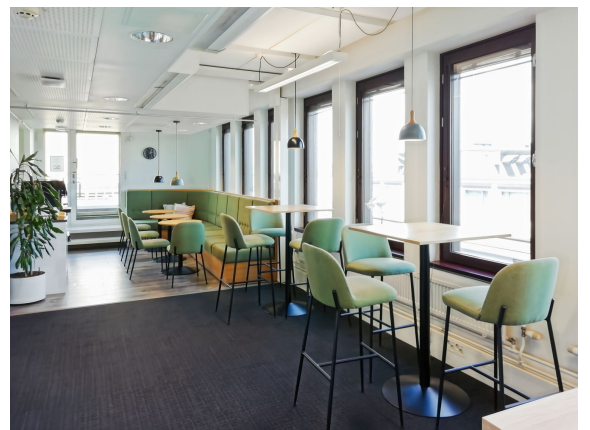

Tilatyypit

Toimistotilaa	5 - 586 m²
Yhteensä	586 m²

Tilan tarjoaja

Regus

p. +358 942411486
portals.europe@regus.com