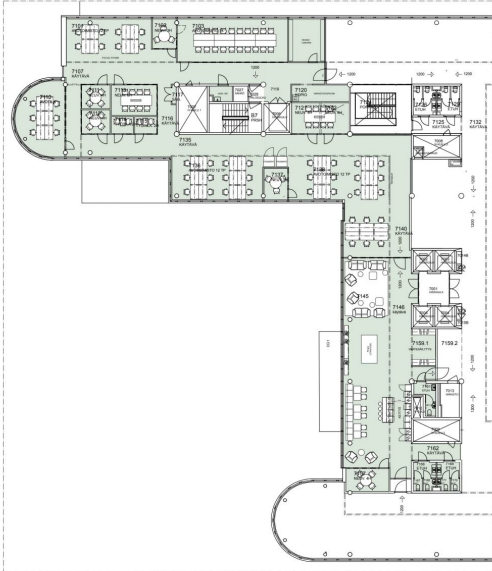

Toimitilaa Porkkalankatu 3, 00180 Helsinki

ALL DIMENSIONS TO BE CHECKED ON SITE

	Genesta Puhelin 794	Puhelin 010 41 862000 Faksi 010 41 862006	1:175 5.12.2024
	SIS-700_V5