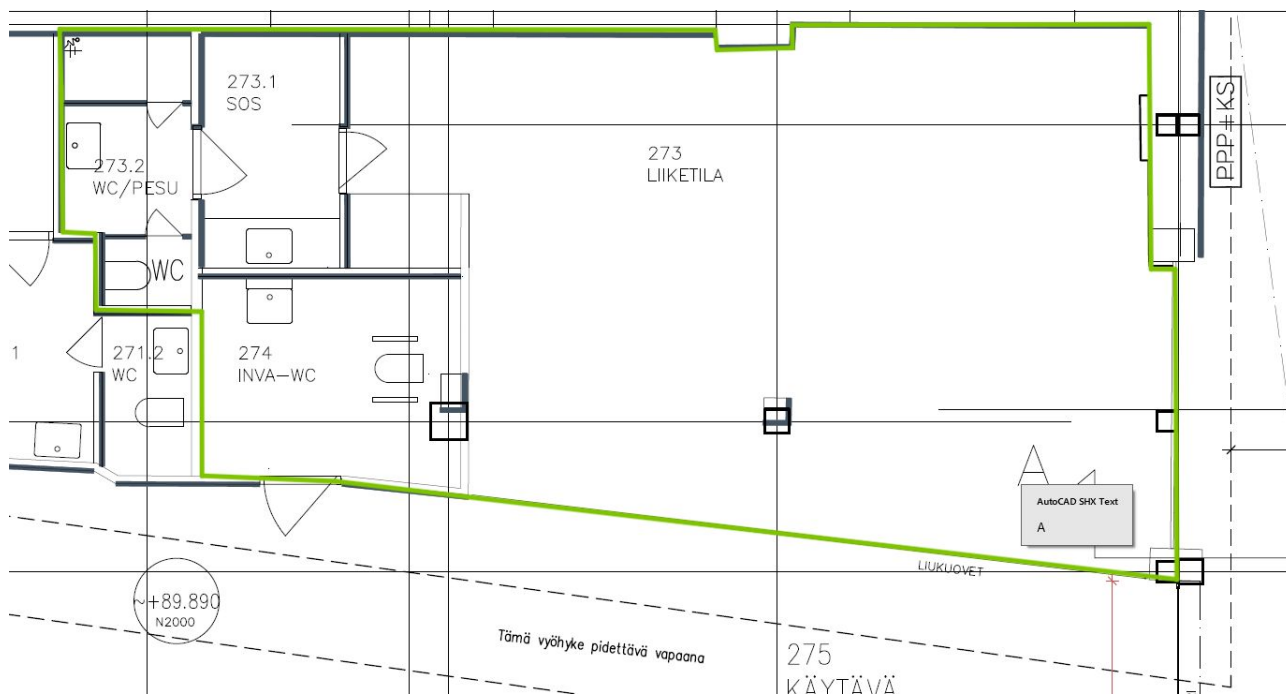

Toimitilaa Asemakatu 7, 40100 Jyväskylä