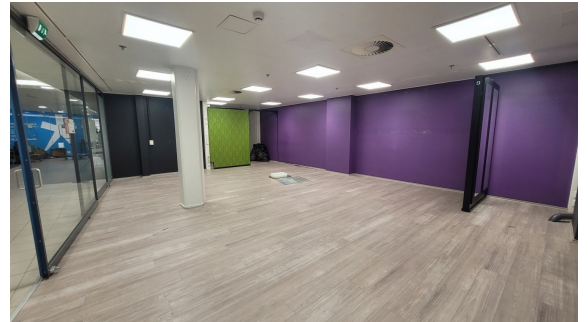

Toimitilaa Asemakatu 7, 40100 Jyväskylä

Vuokrataan

Haluatko sijoittaa yrityksesi Jyväskylän ydinkeskustaan? Vuokrattavana laadukas liiketila, n. 76 m² Jyväskylän ydinkeskustassa toisessa kerroksessa. Kohteessa paljon näyteikkuna- / lasiseinätilaa. Kohteen sijainti on Asemakadun puolella Forumin kiinteistössä. - asiakaspalvelutilaa - Sosiaalitila vesipisteellä - WC ja Inva WC - Ilmastointi viilennyksellä
Lisätiedot ja näytöt: Henri Kumpulainen, 040 864 3631, he...