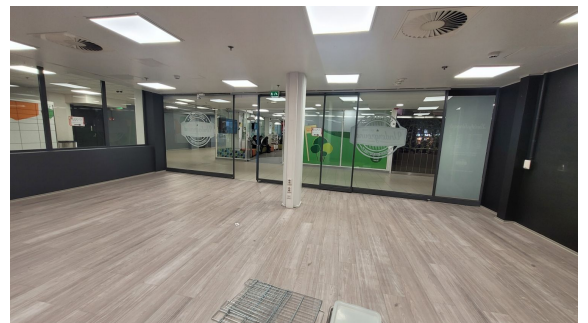

Toimitilaa Asemakatu 7, 40100 Jyväskylä

Vuokrataan

Haluatko sijoittaa yrityksesi Jyväskylän ydinkeskustaan? Vuokrattavana laadukas liiketila, n. 76 m² Jyväskylän ydinkeskustassa toisessa kerroksessa. Kohteessa paljon näyteikkuna- / lasiseinätilaa. Kohteen sijainti on Asemakadun puolella Forumin kiinteistössä. - asiakaspalvelutilaa - Sosiaalitila vesipisteellä - WC ja Inva WC - Ilmastointi viilennyksellä
Lisätiedot ja näytöt: Henri Kumpulainen, 040 864 3631, he...

Tilatyyppi

Liiketilaa	76 m ²
Yhteensä	76 m ²

Vuokra

Kysy lisätiedot

Vuokraan sisältyy: lämpö

Tila soveltuu

Parturi- ja kampaamo

Tilan tarjoaja