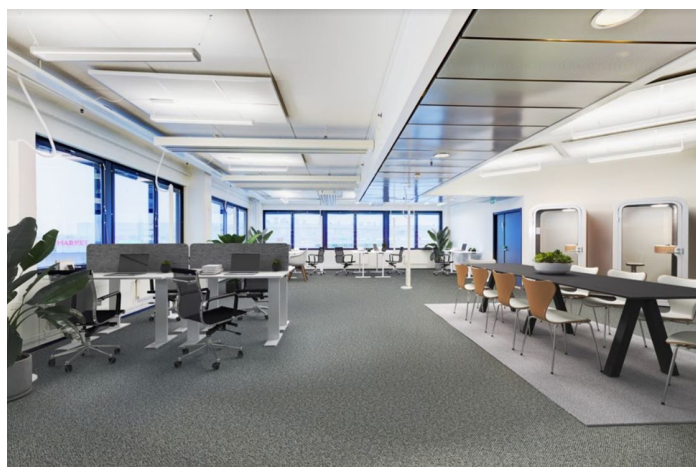

Toimitilaa Äyritie 12 B, 01510 Vantaa