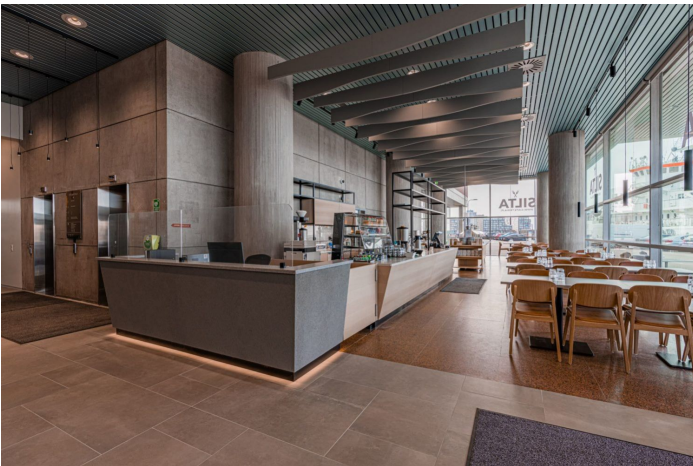

Toimitilaa Tammasaarenlaituri 3, 00180 Helsinki