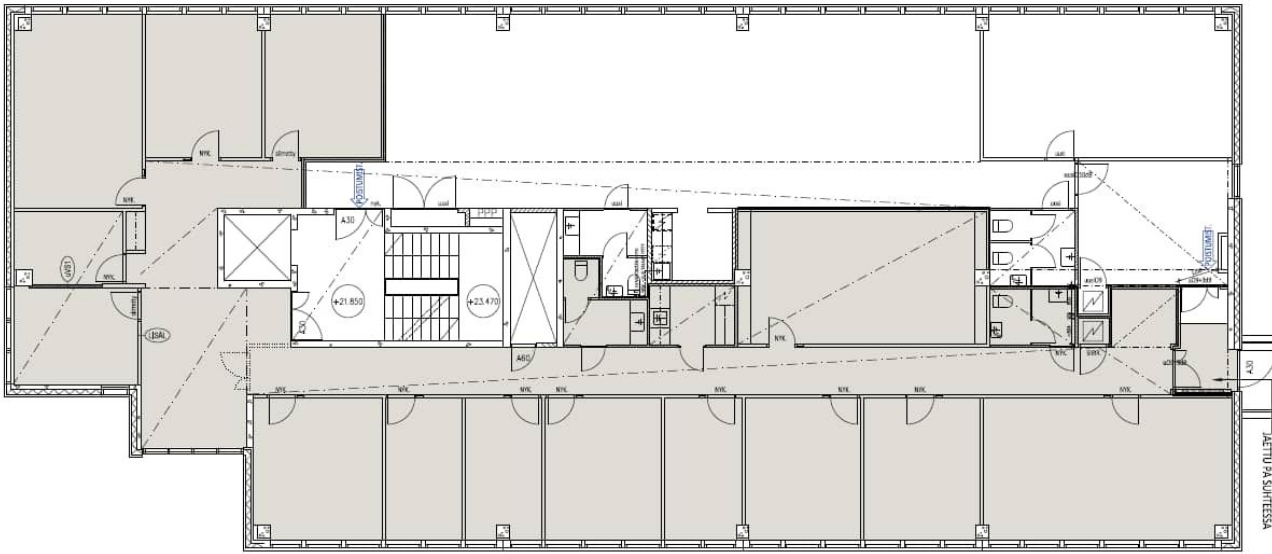

Heti vapaa

Toimitilaa Lintuvaarantie 2, 02650 Espoo

HUONEISTOALA 326,0 m²

B